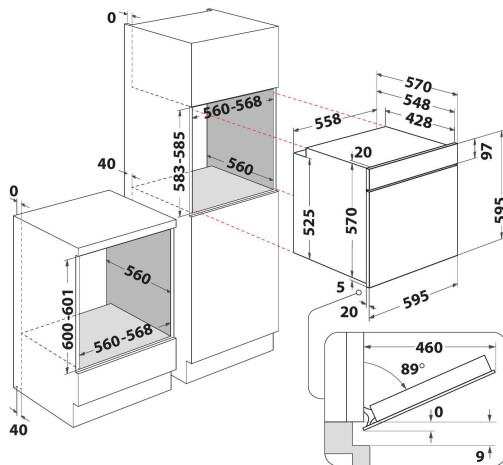

OA 2N8F D IX

12NC: 859991577690

EAN-kode: 8003437835278

Whirlpool

SENSING THE DIFFERENCE

- Energiklasse A
- Ovnsvolum: 71 liter
- Tinefunksjon
- Varmluftsfunksjon
- Grill
- Ovnsvegger med emalje som er lette å rengjøre
- Turbo grill funksjon
- Maxi tilberedning
- Spesialprogram for bakverk
- Brød-funksjon
- Spesialfunksjoner
- Konvensjonell tilberedning
- Gripevennlig håndtak i metall
- Dørglass nummer: 3
- Gripevennlig håndtak
- Barnesikring
- Slå av timer