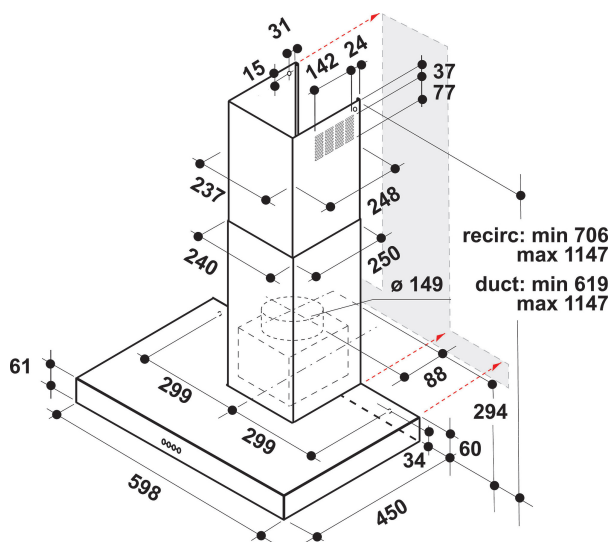

# AKR 558/3 IX

12NC: 859991550670

EAN-kod: 8003437233227

Whirlpool

SENSING THE DIFFERENCE

- Maximal ljudnivå: 65 dB(A) re 1 pW
- Kapacitet (min - max): 302 - 428 m<sup>3</sup>/h
- Max. kapacitet (frånluft): 428 m<sup>3</sup>/tim
- Energiklass D
- Utsugs- / Omcirkuleringshastighet %Z\_REQ\_MAX\_OUT\_EXTRACTION% / 155 m<sup>3</sup>/h
- 3 hastighetslägen
- Odour Filter
- 2 LED, 6 W lampor
- 1 x 140 W motor
- Mekanisk Buttons
- 2 Tvättbart aluminium filter
- Fettfiltrering, effektivitetsklass: C
- Belysning, effektivitetsklass: : D
- Flödesdynamisk effektivitetsklass: E
- Funktionsläge: Luftutsug, omcirkulerad luft
- Rostfri efterbehandling