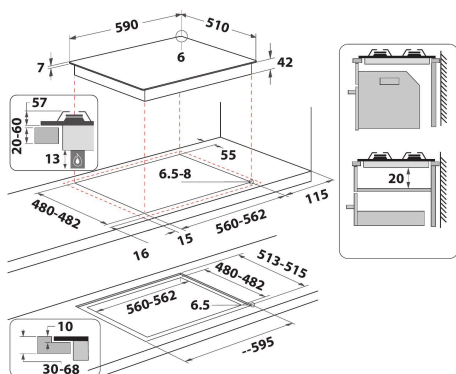

GOR 625/NB1

12NC: 859991665210

Kod GTIN (EAN): 8003437644566

Whirlpool

SENSING THE DIFFERENCE

GLAVNE KARAKTERISTIKE

Grupa proizvoda	Ploča za kuvanje
Tip proizvoda	Ugrađen
Tip kontrole	Mehanički
Tip kontrolnih postavki	Knob
Broj gasnih gorionika	4
Broj zona za kuvanje na struju	0
Broj električnih ploča	0
Broj blistajućih ploča	0
Broj halogenih ploča	0
Broj indukcionih ploča	0
Broj električnih toplih zona	0
Položaj kontrolne table	Prednji deo
Basic surface material	Staklo
Glavna boja proizvoda	Crno
Snaga električnog priključka (W)	0
Snaga priključka za gas (W)	7800
Tip gasa	G20
Current (A)	0,2
Napon (V)	220-240
Frekvencija (Hz)	50/60
Dužina kabla za napajanje električnom energijom (cm)	85
Tip utikača	Ne
Priključak gasa	Konusan
Širina proizvoda	590
Visina proizvoda	49
Dubina proizvoda	510
Minimalna visina niše	41
Minimalna širina niše	560
Dubina niše	490
Neto težina (kg)	11.4
Automatski programi	Ne

TEHNIČKE KARAKTERISTIKE

Snaga na indikatoru	Ne
Broj pokazatelja	0
Vrsta regulacije	Polubrz
Vrsta poklopca	Without
Pokazatelj preostale toplote	Without
Glavni prekidač uklj/isklj	Ne
Sigurnosni uređaj	-
Tajmer	Ne