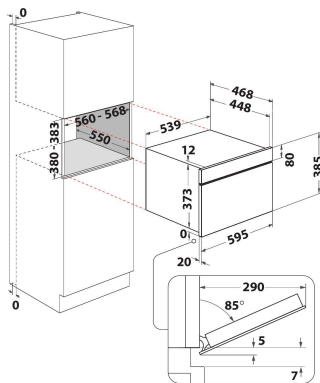

W6 MD440 BSS

12NC: 859991569240

EAN-koodi: 8003437396328

Whirlpool

SENSING THE DIFFERENCE

TUOTTEEN AVAINTIEDOT

Tuoteryhmä	Mikroaaltouuni
Kaupallinen koodi	W6 MD440 BSS
Tuotteen pääväri	Musta teräs
Mikroaaltouunin tyyppi	Mikroaaltoyhdistelmäuuni
Rakenteen tyyppi	Kalusteisiin sijoitettava
Ohjauksen tyyppi	Elektroninen
Ohjaus- ja signaalilaitteiden tyyppi	LCD
Lisätoimintona grilli	On
Crisp	Kyllä
Steam	Kyllä
Lisätoimintona kiertoilma	Ei
Kello	On
Automaattiset ohjelmat	On
Tuotteen korkeus	385
Tuotteen leveys	595
Tuotteen syvyys	468
Asennustilan minimikorkeus	380
Asennustilan minimileveys	556
Asennustilan syvyys	550
Nettopaino	27
Sisätilan tilavuus	31
Pyörivä alusta	On
Pyörivän alustan halkaisija	325
Puhdistusjärjestelmä	Ei

TEKNISET TIEDOT

Virta	10
Jännite	230
Taajuus	50
Virtajohdon pituus	135
Pistokkeen tyyppi	Schuko
Ajastin	On
Grillin teho	800
Grillin tyyppi	Kvartsi
Sisätilan materiaali	Ruostumaton teräs
Sisävalo	On
Lisätoimintona grilli	On
Sisävalojen sijainnit	-