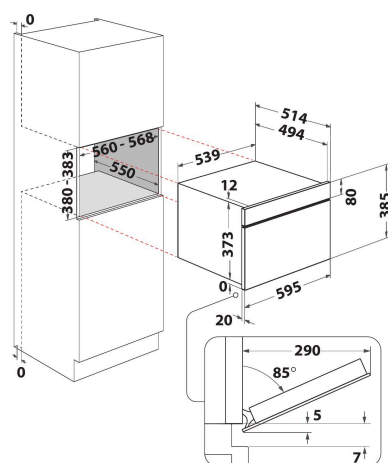

AMW 730/IX

12NC: 858773001900

EAN-kode: 8003437394768

Whirlpool

SENSING THE DIFFERENCE

- 6th Sense-sensorteknologi
- 6TH Sense CRISP-funksjon med CRISP-plate
- Crisp-funksjon, lag mat og bak på rekordtid
- Ovnsvolum: 31 liter
- Jet Menu Crisp, automatisk program for tilberedning
- Jet Start: hurtigstart på full effekt (30 sek/trykk)
- Jet Defrost-funksjon, rask og jevn tining
- Maks. mikrobølgeeffekt: 1000 W
- Gripevennlig håndtak
- Roterende bunnplate: Ø 32,5 cm
- Ventilasjon framme
- Døren åpnes nedover
- Medfølger: Crisp-panne
- Crisp-funksjon med Crisp-plate
- Favoritter
- 3 tilberedningsfunksjoner: mikrobølger, grill, crisp
- Grillrist