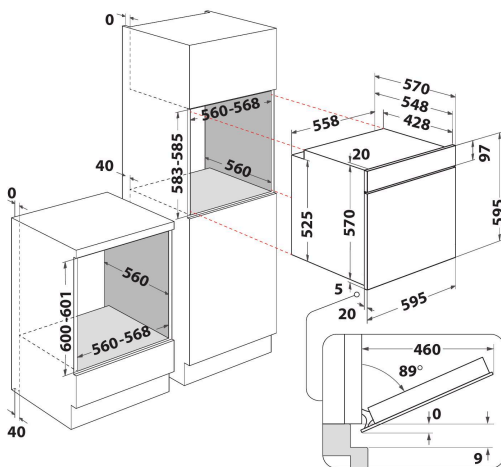

OMR58RR1B

12NC: 859991660140

EAN-code: 8003437939433

Whirlpool

SENSING THE DIFFERENCE

- Energieklasse A+
- Inhoud ovenruimte 71 liter
- Cook3: 3 verschillende gerechten tegelijk bereiden
- Hete Lucht
- Grill
- Eenvoudig te reinigen emailen binnenkant
- Turbo Grill
- Maxi Cooking functie voor het bereiden van grote stukken vlees
- Pizza/Brood-functie
- Eco Hetelucht
- Rijzen
- Speciale functies
- Boven- en Onderwarmte
- Aantal glazen in deur: 3
- Kinderslot
- Tijd