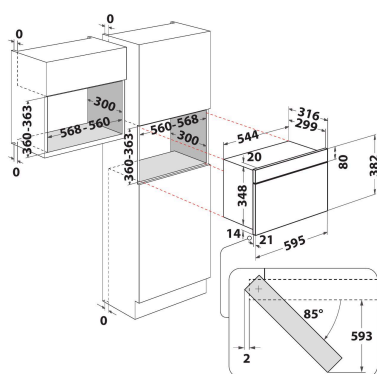

AMW 4920/WH

12NC: 859991582810

GTIN (EAN) code: 8003437396458

Whirlpool

SENSING THE DIFFERENCE

ALAPTULAJDONSÁGOK

Termékcsoport	Mikrohullám
Kereskedelmi elnevezés	AMW 4920/WH
Termék színe	Fehér
Mikrohullámú sütő típusa	Mikrohullám + grill funkció
Konstruációs kivitel	Beépíthető
Vezérlés módja	Elektronikus
Type of control settings	LED
Hozzáadott sütési mód: grill	Igen
Crisp/ropogós	Nem
Gőz	Nem
Hozzáadott sütési mód: légkeverés	Nem
Óra	Igen
Automatikus programok	Nem
Termékmagasság	382
Termék szélessége	595
Termékmélység	320
Minimális beépítési magasság	360
Minimális beépítési szélesség	556
Beépítési mélység	300
Nettó tömeg (kg)	20
Sütőtér térfogata (l)	22
Forgótányér	Igen
Forgótányér átmérője (mm)	250
Beépített tisztítórendszer	Nem

MŰSZAKI ADATOK

Áramfelvétel (A)	10
Feszültség (V)	220-240
Frekvencia (Hz)	50
Elektromos csatlakozókábel hossza (cm)	135
Csatlakozódugó típusa	Schuko
Időzítő	Igen
Grill teljesítmény (W)	700
Grill típusa	Kvarc
Sütőtér anyaga	Festett
Belső világítás	Igen
Hozzáadott sütési mód: grill	Igen
Position of interior lights of the cavity	Jobboldal