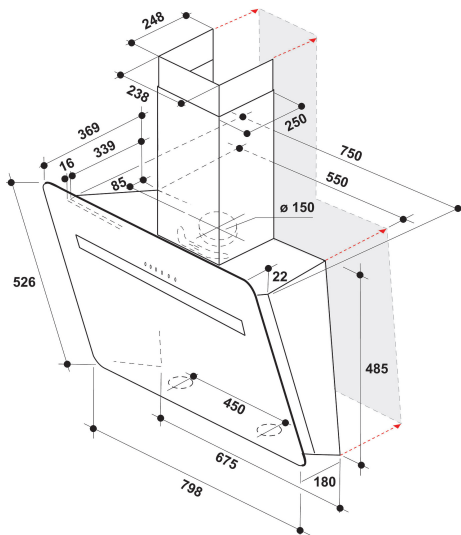

AKR 808 BK

12NC: 857953911000

EAN-kod: 8003437203411

Whirlpool

SENSING THE DIFFERENCE

- 6th SENSE-läge som automatisk anpassar sugeffekten efter behov
- Maximal ljudnivå: 62 dB(A) re 1 pW
- Ljudnivå (min. - max.): 53-62 dB(A) re 1 pW
- Kapacitet (min - max): 416 - 603 + booster 779 m³/h
- Max. kapacitet (frånluft): 603 m³/tim
- Energiklass A+
- Utsugs- / Omcirkuleringshastighet 780 / 490 m³/h
- Antal hastigheter: 3 + 1 booster
- 2 LED, 5 W lampor
- 1 x 310 W motor
- Perimetriskt utsug
- Elektronisk Capacitive touch control
- 1 Tvättbart aluminium filter
- Fettfiltrering, effektivitetsklass: D
- Belysning, effektivitetsklass: : A
- Flödesdynamisk effektivitetsklass: A

Whirlpool väggmonterad köksfläkt - AKR 808 BK

Denna väggmonterade köksfläkt från Whirlpool är utrustad med: svart färg. Tvättbart fettfilter i aluminium som kan diskas i diskmaskin. LED-lampor som ger en utmärkt belysning. En fantastiskt effektiv spisfläkt som ger en fräsch matlagingsmiljö. Mellan 60 och 90 cm bred.

LED belysning

Ökad energi- och kostnadseffektivitet. Belysningssystemet med LED-lampor varar 10 gånger längre än traditionella glödlampor och använder 90% mindre energi.

Elektronisk kontrollpanel

Enkel kontroll. Den här Whirlpool-fläkten har ett intuitivt, elektroniskt användargränssnitt som ger dig enkel kontroll och tydlig feedback.

6th Sense Absolute

Easy interaction approach thanks to the intuitive icons on the UI.

4 hastigheter

Flexibel funktion. Den här Whirlpool-fläkten har 4 hastighetslägen att välja mellan.

Absolute beauty

This Whirlpool Hood is part of our Absolute Collection, featuring exquisite design and details. Enjoy both ideal functionality and outstanding elegance.

Enstående energieffektivitet

Idealisk funktion, enstående besparingar. Whirlpool-fläktar är utformade för att ge exceptionella resultat samtidigt som de sänker energikostnaden.

Flexibel installering

Flexibla installeringsalternativ. Njut av full frihet när du designar ditt kök. Den här Whirlpool-fläkten kan antingen kopplas till en imkanal och användas med frånluftsdrift eller återcirkulera luften i rummet (med kolfilter).

Fettfilter

Odörfri matlagning. Den här Whirlpool-fläkten har ett effektivt fettfilter som håller luften ren från matos och fett.

Användargränssnitt med touch control

Intuitiva reglage. Det snygga användargränssnittet med touch-control gör att du omedelbart och enkelt kan komma åt alla din fläkts inställningar och funktioner.

Booster

Odörfri matlagning. Den här Whirlpool-fläkten har ett effektivt Boosterläge, för extra kraftfull uppsugning.

Vägghängande flätkåpa

Väggmonterad installation. Den här väggmonterade flätkåpan är mycket enkel att installera.