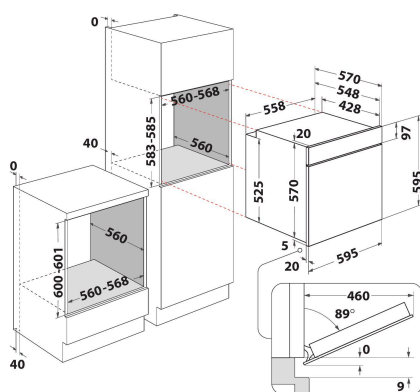

OMSK58RU1SB

12NC: 859991660210

EAN-nummer: 8003437939501

Whirlpool

SENSING THE DIFFERENCE

PRODUKTEGENSKABER

Produktgruppe	Ovn
Modelbetegnelse	OMSK58RU1SB
Primærfarve	Sort
Installation	Indbygning
Betjeningstype	Elektronisk
Display- og betjeningstype	-
Integreret betjening	Nej
Typen af kogeblus	-
Automatikprogrammer	Ja
EL-tilslutning (A)	16
Elementspænding	220-240
Frekvens	50/60
Længde på elledning	100
Stiktype	Schuko
Dybde med åben dør 90 grader	-
Højde	595
Bredde	595
Dybde	551
Minimums indbygningshøjde	0
Minimums indbygningsbredde	0
Indbygningsmål, dybde	0
Nettovægt	26.9
Nettorumindhold	71
Rengøring i ovnrum	Pyrolyse + Hydrolytisk
Tilbehør, antal riste	1
Antal plader (bageplader/bradepande)	2