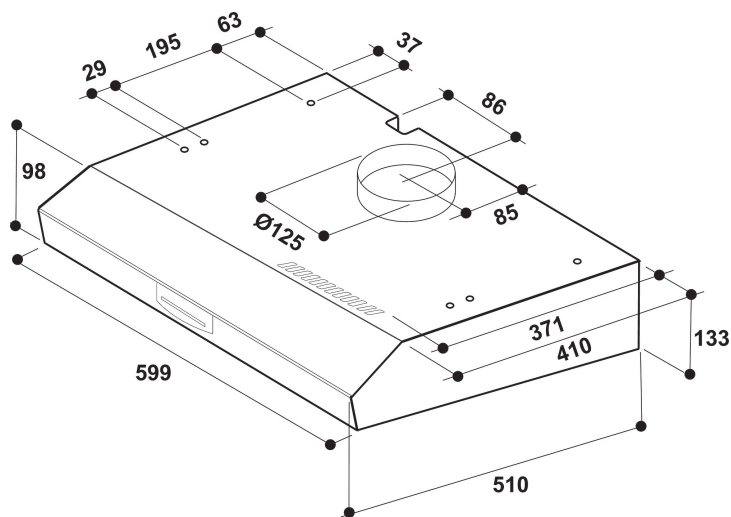

# WSLK 66/1 AS X

12NC: 859991551350

EAN-code: 8003437233746

Whirlpool

SENSING THE DIFFERENCE

- Geluidsniveau afvoer: 69 dBA
- Afvoercapaciteit min. - max.: 175, 384 m<sup>3</sup>/h
- Maximale extractiesnelheid: 384 (m<sup>3</sup>/u)
- Energieklasse C
- Extractie-/recirculatiesnelheid %Z\_REQ\_MAX\_OUT\_EXTRACTION% / 85 m<sup>3</sup>/u
- 3 snelheden
- Geurfilter
- 1 LED, 6 W lamp
- 1 motor: 140 W
- Mechanisch Toetsen
- 1 Synthetisch niet wasbaar filter
- Efficiëntieklasse vetfilter: C
- Efficiëntieklasse verlichting: D
- Efficiëntieklasse vloeistofdynamiek: C
- Werkingsmodus: Luchtafvoer, recirculatie
- Grijs Afwerking