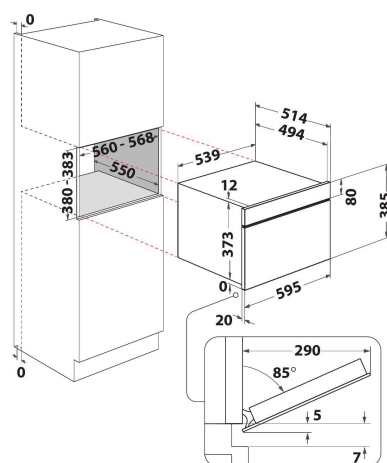

AMW 730/SD

12NC: 858773001960

Codul GTIN (EAN): 8003437394980

Whirlpool

SENSING THE DIFFERENCE

- Tehnologia 6TH Sense
- Funcția CRISP 6TH Sense cu farfurie CRISP
- Funcția Crisp
- Cavitare 31 litri
- Meniul Jet Crisp
- Jet Start: reîncălzirea rapidă a alimentelor
- Jet Defrost: reîncălzire rapidă
- Microunde W 1000
- Mâner proeminent
- Placă rotativă 32,5 cm
- Ventilare frontală
- Deschidere laterală
- Farfurie Crisp și mâner
- Funcția Crisp cu farfurie Crisp
- Preferate
- 3 metode de preparare: Microunde, grill, Crisp
- Tehnologie Ușor de curățat