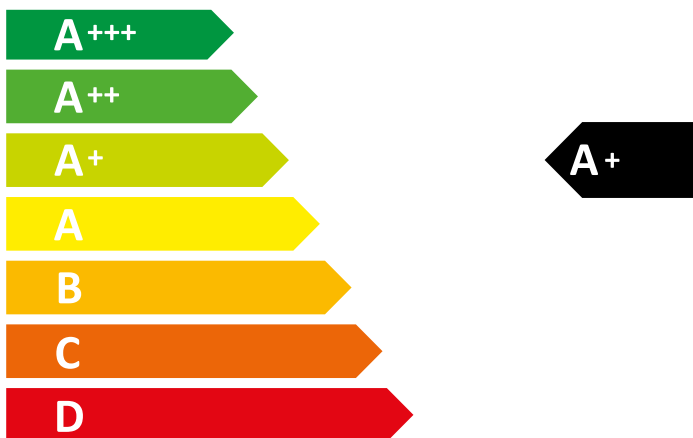

# WHIRLPOOL

AKZ9 6290 WH

**73** L

**0.90** kWh/cycle\*

**0.69** kWh/cycle\*

\* цикл · cyklus · portion · zykus · πρόγραμμα · ciclo · tsükkel · ohjelma · ciklus  
ciklas · cikls · ciklu · cyclus · cykl · ciclu · program · cykel