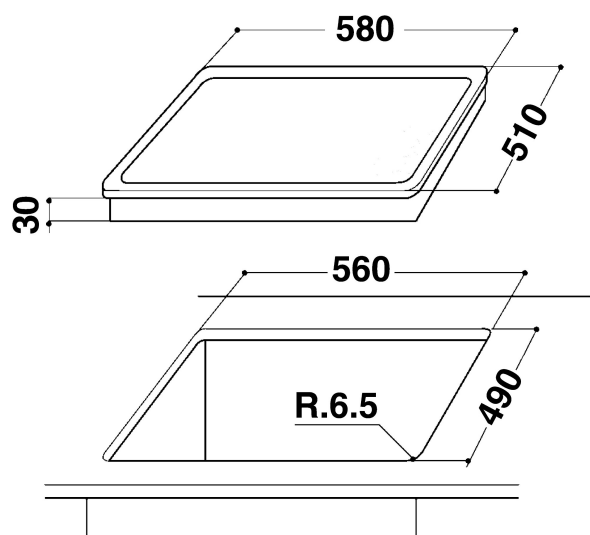

AKM 300/IX/01

12NC: 857130001530

EAN-kode: 8003437802362

Whirlpool

SENSING THE DIFFERENCE

Whirlpool platetopp: 4 kokesoner - AKM 300/IX/01

Denne Whirlpool koketoppen har følgende funksjoner: 4 kokesoner. Elektrisk strømforsyning.

Enkel kontroll

Få enkel tilgang til din platetopp via din ovns kontrollpanel.

Rustfritt stål

For et stilig, moderne utseende på kjøkkenet.

- Restvarmeindikasjon
- Ekstern kontroller
- 60 cm bred
- Mekanisk kontrollpanel (brytere)
- Inox Koketopp
- 4 kokeplater
- 4 Kokesoner: 1 Rapid 2000 W, 1 Normal 1000 W, 1 Normal 1500 W, og 1 Normal 1000 W
- Produktmål (HxBxD): 40x580x510 mm
- Innbyggingsmål, maks. (HxBxD): 50x560x490 mm
- Tilkoblingseffekt: 5500 W
- Spenning: 230 V

AKM 300/IX/01

12NC: 857130001530

EAN-kode: 8003437802362

Whirlpool

SENSING THE DIFFERENCE

PRODUKTINFORMASJON

Produktgruppe	Koketopp
Konstruksjonstype	Bygg-inn
Betjeningstype	Mekanisk
Type betjeningsinnstillinger og varselenheter	-
Antall gassbrennere	0
Antall elektriske kokesoner	0
Antall elektriske plater	4
Antall highlightplater	0
Antall halogenplater	0
Antall induksjonsplater	0
Antall elektriske varmesoner	0
Plasseringen til betjeningspanelet	Ekstern
Overflatemateriale	Rustfritt
Hovedfarge på produktet	Rustfritt
Tilkoblingseffekt	5500
Gasseffekt	0
Gasstype	-
Strøm	23,9
Spenning	230
Frekvens	50
Lengden på strømledningen	0
Støpseltype	-
Gasstilkobling	-
Bredde på produktet	580
Høyde på produktet	40
Dybde på produktet	510
Minste nisjehøyde	20
Minste nisjebredde	558
Nisjedybde	490
Nettovekt	9.5
Automatiske programmer	Nei