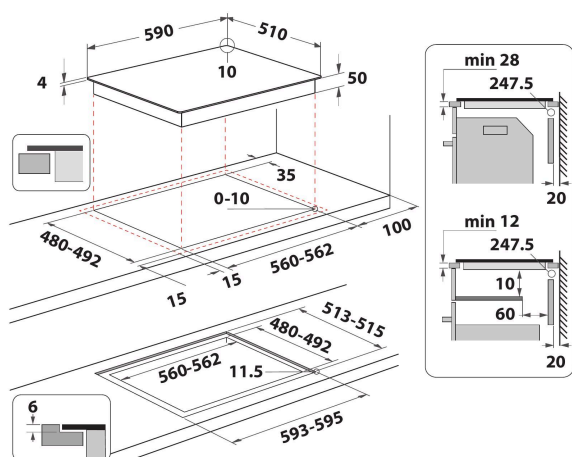

# WL S2260 NE

12NC: 859991572160

EAN-kode: 8003437238215

Whirlpool

SENSING THE DIFFERENCE

- 6th Sense teknologi
- 6thSense Live
- Antall induksjonssoner som kan brukes samtidig: 4
- Lett å installere
- FlexiCook-sone, to soner kan kobles sammen til én stor varmesone
- Automatisk kjeleregistrering
- Restvarmeindikasjon
- Barnesikring
- Varmeskapfunksjon
- På/Av bryter
- Småkokefunksjon
- Lavtemperaturfunksjon for smelting
- 60 cm bred
- Timerfunksjon
- Enkel utskifting
- Svart glasskoke topp