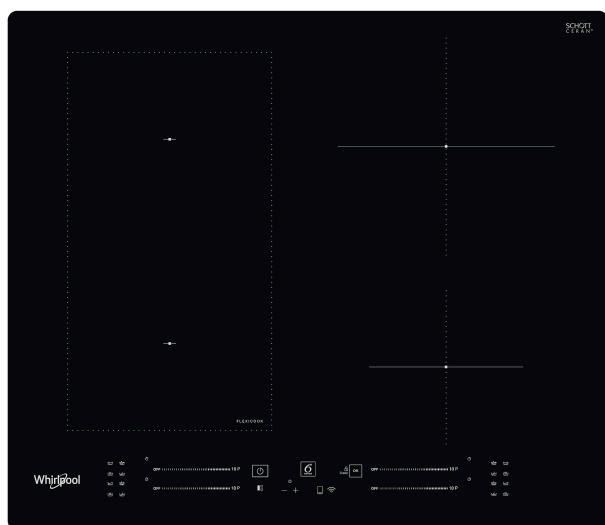

# WL S2260 NE

12NC: 859991572160

EAN-kode: 8003437238215

Whirlpool

SENSING THE DIFFERENCE

- 6th Sense teknologi
- 6thSense Live
- Antall induksjonssoner som kan brukes samtidig: 4
- Lett å installere
- FlexiCook-sone, to soner kan kobles sammen til én stor varmesone
- Automatisk kjeleregistrering
- Restvarmeindikasjon
- Barnesikring
- Varmeskapfunksjon
- På/Av bryter
- Småkokefunksjon
- Lavtemperaturfunksjon for smelting
- 60 cm bred
- Timerfunksjon
- Enkel utskifting
- Svart glasskoke topp

## Whirlpool induksjonstopp - WL S2260 NE

4 induksjonskokesoner. flexiCook-soneteknologi lar deg kombinere flere kokeplater til en enkelt sone for større gryter og panner. Lettforståelig glidebryter som forenkler innstillingen av apparatet. Denne glasskeramiske induksjonplatetoppen fra Whirlpool har følgende egenskaper: Elegant teknologi som varmer opp pannen, ikke platetoppen, og dermed reduserer energispredning og gir et perfekt resultat. Elektrisk strømforsyning.