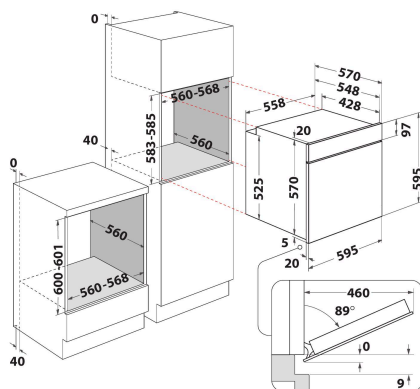

OMK58RU1X

12NC: 859991660150

EAN kód: 8003437939440

Whirlpool

SENSING THE DIFFERENCE

HLAVNÍ VLASTNOSTI

Skupina výrobků	Trouba
Obchodní kód	OMK58RU1X
Hlavní barva výrobku	Nerez
Typ konstrukce	Vestavěný
Typ ovládání	Elektronický
Typ nastavení ovládání	-
Jsou ovládací prvky varných desek integrované?	Ne
Které druhy varných desek lze ovládat?	-
Automatické programy	Ano
Proud (A)	16
Napětí (V)	220-240
Frekvence (Hz)	50/60
Délka přívodního elektrického kabelu (cm)	100
Typ zástrčky	Ne
Hloubka s otevřenými dvířky 90 stupňů (mm)	-
Výška výrobku	595
Šířka výrobku	595
Hloubka zabaleného výrobku	551
Minimální výška výklenku	0
Minimální šířka výklenku	0
Hloubka výklenku	0
Čistá hmotnost (kg)	27.1
Využitelný objem (dutiny)	71
Integrovaný čistící systém	Pyrolytický + hydrolytický
Mřížky dutiny	1
Zásobníky	2

TECHNICKÉ VLASTNOSTI

Časovač	Ano
Časové ovládání	Elektronický
Možnosti nastavení času	Stop
Bezpečnostní zařízení	-
Vnitřní osvětlení	Ano
Počet vnitřních světel dutiny	1
Poloha vnitřních světel dutiny	Levá přední část
Vedení trouby v dutině	Teleskopický
Sonda dutiny	Ne