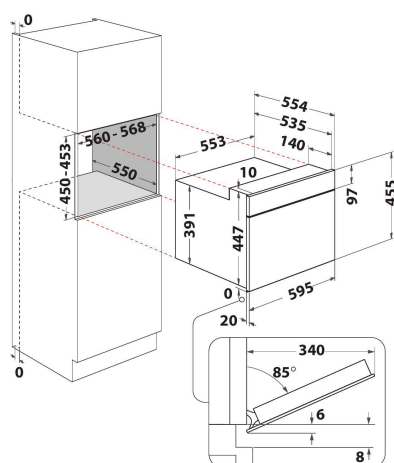

AMW 9604/IX

12NC: 858760401900

EAN-kod: 8003437395710

Whirlpool

SENSING THE DIFFERENCE

- 6th Sense sensorteknik, autoprogram
- Ugnsvolym: 40 liter
- Jet Start: snabbstart på full effekt (30 sek/tryck)
- Jet Defrost funktion, snabb och jämn upptining
- Varmluftsfunktion (50-250°C)
- Varmhållning
- Turbogrill
- Bread Defrost, funktion för att tina fryst bröd
- Max. mikrovågseffekt: 900 W
- Greppvänligt handtag
- Roterade bottenplatta, diameter: 36 cm
- Frontventilation
- Lucka öppnas nedåt
- Favoriter
- Grillkombinationstillagning
- 3 tillagningsfunktioner: mikrovågor, grill, varmluft
- 1200 W varmluftselement