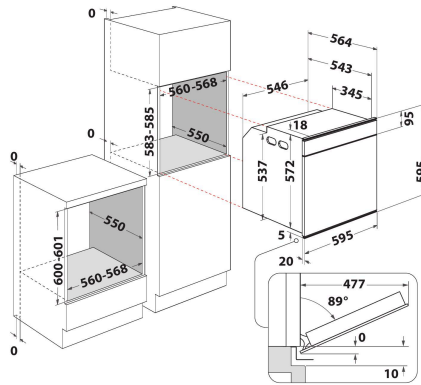

W7 OS4 4S1 P

12NC: 859991541600

EAN-koodi: 8003437834554

Whirlpool

SENSING THE DIFFERENCE

TUOTTEEN AVAINTIEDOT

Tuoteryhmä	Uuni
Kaupallinen koodi	W7 OS4 4S1 P
Tuotteen pääväri	Ruostumaton teräs
Rakenteen tyyppi	Kalusteisiin sijoitettava
Ohjauksen tyyppi	Elektroninen
Ohjaus- ja signaalilaitteiden tyyppi	-
Onko keittotasoiissa integroituja säätimiä?	Ei
Millaisia keittotasoja voidaan käyttää?	-
Automaattiset ohjelmat	On
Virta	16
Jännite	220-240
Taajuus	50
Virtajohdon pituus	90
Pistokkeen tyyppi	Ei
Syvyys luukun ollessa auki 90 astetta	-
Tuotteen korkeus	595
Tuotteen leveys	595
Tuotteen syvyys	564
Asennustilan minimikorkeus	0
Asennustilan minimileveys	0
Asennustilan syvyys	0
Nettopaino	40,5
Sisätilan käytettävissä oleva tilavuus	73
Puhdistusjärjestelmä	Pyrolyysi
Ritilät	2
Leivinpellit	2

TEKNISET TIEDOT

Ajastin	-
Kellonajan säätö	Elektroninen
Ajastimen asetusvaihtoehdot	Käynnistys- ja päättymisaika
Suojalaite	-
Sisävalo	On
Sisävalojen lukumäärä	1
Sisävalojen sijainnit	Right side
Uunin kannattimet	Teleskooppi
Paistomittari	Ei