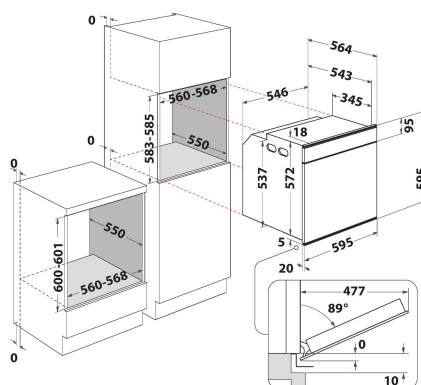

## ZÁKLADNÁ CHARAKTERISTIKA

Skupina výrobkov	Rúra
Obchodný kód	W7 OM4 4S1 P BL
Hlavná farba výrobku	Čierna
Typ konštrukcie	Vstavaná
Typ ovládania	Elektronický
Typ nastavenia ovládania	-
Sú niektoré ovládacie prvky varných dosiek integrované?	Nie
Ktoré druhy varných plôch možno ovládať?	-
Automatické programy	Áno
Prúd (A)	16
Napätie (V)	220-240
Frekvencia (Hz)	50/60
Dĺžka elektrického prívodného kábla (cm)	90
Typ zástrčky	Nie
Hĺbka pri otvorených dverách 90 stupňov (mm)	-
Výška výrobku	595
Šírka výrobku	595
Hĺbka zabaleného výrobku	564
Minimálna výška výklenku	0
Minimálna šírka výklenku	0
Hĺbka výklenku	0
Čistá hmotnosť (kg)	40.5
Využitelný objem (dutiny)	73
Integrovaný čistiaci systém	Pyrolytické
Mriežky dutiny	2
Zásobníky	2