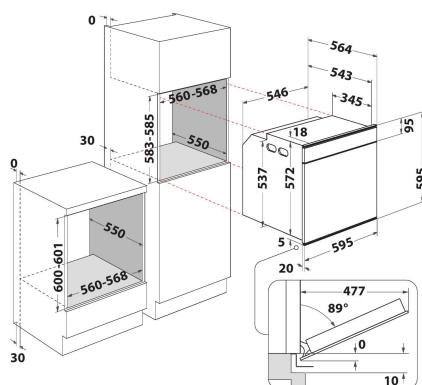

## PÕHIOMADUSED

Tootegrupp	Ahi
Kommertsikood	W7 OS4 4S2 H BL
Toote põhivärv	Must
Konstruksiooni tüüp	Integreeritav
Juhtimistüüp	Elektroniline
Juhtsätete tüüp	-
Kas mõnel pliidiplaadil on integreeritud juhtseadised?	Ei
Mis tüüpi pliidiplaat saab kontrollida?	-
Automaatprogrammid	Jah
Voolutugevus (A)	16
Pinge (V)	220-240
Sagedus (Hz)	50/60
Toitejuhtme pikkus (cm)	90
Pistiku tüüp	Ei
Sügavus 90 kraadi alla avatud uksega (mm)	-
Toote kõrgus	595
Toote laius	595
Toote sügavus	564
Orva min. kõrgus	0
Orva min. laius	0
Orva sügavus	0
Netokaal (kg)	40.5
Kasulik (kambri) maht	73
Integreeritud puhastussüsteem	Hüdrolüütiline
Kambri restid	2
Küpsetusplaadid	2