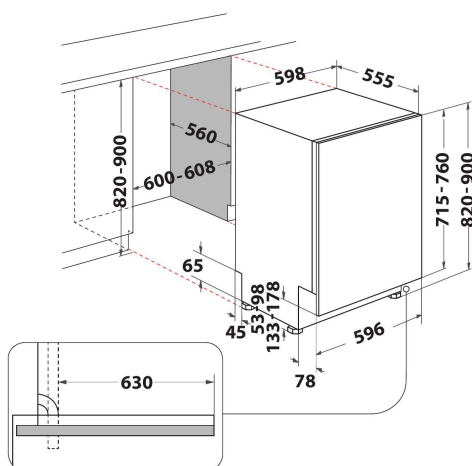

W7I HT58 T

12NC: 859991656940

Штрих-код (EAN) код: 8003437639111

Whirlpool

SENSING THE DIFFERENCE

- Тип встановлення: вбудовування
- Клас енергоефективності A+++
- 15комплекти/комплектів
- Технологія 6TH Sense
- Рівень шуму: 38 дБ(A)
- 9.5 л на цикл (2660 L per year)
- PowerCleanPro
- PowerCleanPro
- Третя корзина: Yes, flexible + handle inox
- Самоочистний фільтер
- Відкладений старт 1-24 год.
- FlexiSpace
- Регульовна верхня корзина
- Програма Половинне завантаження
- Програма Попереднє миття
- Програма Експрес
- Підключення до гарячої води

Посудомийна машина Whirlpool інтегрована: чорний колір, повногабаритна - W7I HT58 T

Характеристики інтегрованої посудомийної машини Whirlpool: чорний колір. Клас енергоефективності A+++ для виняткової економії. Інноваційна технологія забезпечить надзвичайно тихе і якісне миття. Висока якість миття для надзвичайно чистого посуду. Висока якість сушіння, яка забезпечить першокласні результати.

Гнучкий третій кошик

Гнучкий третій кошик ідеально підходить для миття столових приборів і невеликого посуду, він оснащений зсувними модулями, що дозволяє легко завантажувати високі предмети в середній кошик.

Рівень шуму — 38 дБ

Рівень шуму класу А становить лише 38 дБ.

Система сушіння NaturalDry

Автоматичне відкриття дверцят по завершенні програми для ще кращого та більш натурального сушіння. Ця система гарантує вищу ефективність та кращі результати сушіння.

Камера MaxiSpace

+10% додаткового* простору в середині, що забезпечує зручність завантаження та достатньо місця для кожного предмета на будь-який випадок. *Порівняння між моделями посудомийних машин Whirlpool зі стандартною камерою та моделями посудомийних машин Whirlpool з камерою MaxiSpace. Під додатковим простором мається на увазі збільшена загальна площа завантаження між трьома кошиками.

Тиха робота

Надтихо, надіефективно. Ця посудомийна машина Whirlpool не лише подарує вам надзвичайно чистий посуд, але і забезпечить тишу у вашій оселі.

Технологія 6TH SENSE

Забудьте про попереднє миття. Технологія 6TH SENSE забезпечує якісне очищення без попереднього миття вручну або замочування, що допомагає заощадити воду та електроенергію.

Клас енергоефективності B

Неперевершена енергоефективність. Дана модель посудомийної машини Whirlpool належить до класу енергоефективності B.

Безшумний режим

Спеціальна функція, яка дозволяє зменшити рівень шуму до 3 дБ, одночасно забезпечуючи ідеальні результати миття й сушіння.