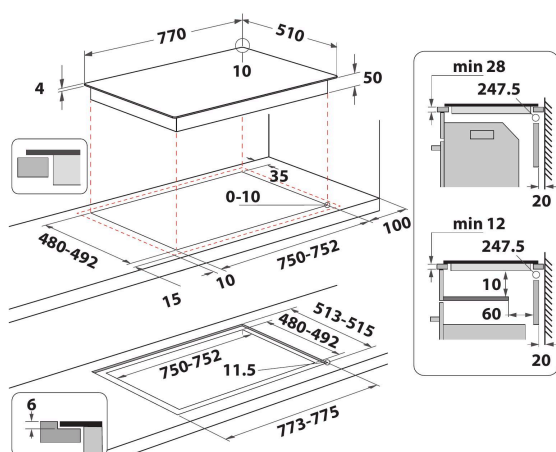

WF S7977 CPNE

12NC: 859991662080

Codul GTIN (EAN): 8003437642425

Whirlpool

SENSING THE DIFFERENCE

- Tehnologia 6TH Sense
- 6thSense Live
- Zone de gătit cu inducție 4
- Instalare ușoară
- FlexiSide
- Stabilirea corectă a dimensiunilor cratițelor
- Căldură reziduală
- Sistem de siguranță împotriva accesului copiilor
- Funcția Menținere la cald
- Buton de pornire/oprire
- Funcția de fierbere la foc mic
- Funcția de topire
- Plită 77 cm
- Temporizator
- Boostere 4
- Placă pe indicator 4
- Putere totală declarată: 7.2 kW