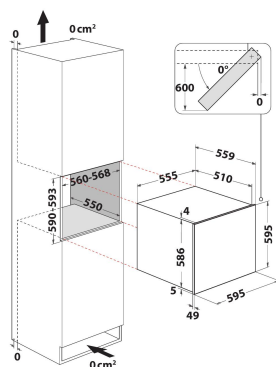

## ZÁKLADNÁ CHARAKTERISTIKA

Skupina výrobkov	Vinotéka
Obchodný kód	WHW60D2B
GTIN (EAN) kód	8003437063473
Typ konštrukcie	Vstavaná
Typ inštalácie	Vstavaná
Typ ovládania	Elektronický
Typ nastavenia ovládania	LED
Hlavná farba výrobku	Čierna
Hodnota elektrického pripojenia (W)	100
Prúd (A)	0,6
Napätie (V)	220-240
Frekvencia (Hz)	50
Length of electrical supply cord (cm)	200
Typ zástrčky	Schuko
Total volume of the product (EU 2017/1369)	65
Výška výrobku	595
Šírka výrobku	595
Hĺbka zabaleného výrobku	559
Hĺbka pri otvorených dverách 90 stupňov (mm)	-
Maximálne nastaviteľné nožičky	0
Čistá hmotnosť (kg)	45
Záves dverí	Pravá strana

## TECHNICKÉ VLASTNOSTI

Nastaviteľná teplota	Áno
Výstražný signál / Porucha	Audible
Uzamykatelné dvere	-
Počet políc	3
Materiál políc	Drevo
Teplomer chladničková časť	N/A