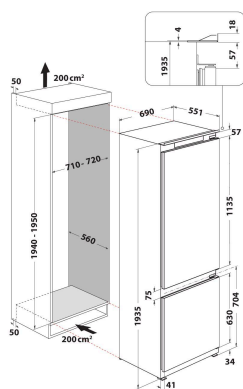

WH SP70 T232 P

12NC: 859991661010

GTIN (EAN) kood: 8003437052149

Whirlpool

SENSING THE DIFFERENCE

PÕHIOMADUSED

Tootegrupp	Kombineeritud külmik/sügavkülmik
Paigaldustüüp	Integreeritav
Juhtimistüüp	Elektroniline
Konstruksiooni tüüp	Integreeritav
Toote põhivärv	Valge
Elektriühenduse võimsus (W)	140
Voolutugevus (A)	16
Pinge (V)	220-240
Sagedus (Hz)	50
Toitejuhtme pikkus (cm)	245
Pistiku tüüp	Schuko
Toote kogumahutavus (EL 2017/1369)	394
Tärnid	4
Toote kõrgus	1935
Toote laius	690
Toote sügavus	551
Maks. reguleeritavad jalad	0
Netokaal (kg)	85