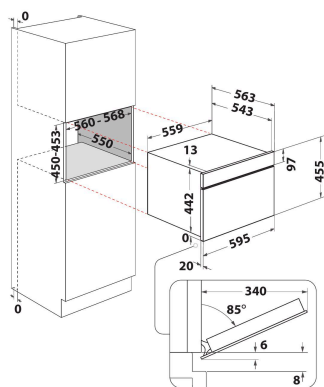

WCC33U1XA

12NC: 859991686230

EAN koda: 8003437397684

Whirlpool

SENSING THE DIFFERENCE

ZÁKLADNÉ INFORMÁCIE

Skupina izdelkov	Pečica
Komercialna oznaka izdelka	WCC33U1XA
Osnovna barva izdelka	Inox
Tip konstrukcije	Vgrajeni
Način upravljanja	Elektronsko
Vrsta naprav za upravljanje in vrsta signalnih naprav	-
Ali so vgrajeni gumbi za upravljanje kuhališč?	Ne
Katere vrste kuhališč se lahko upravljajo?	Ne obstaja
Avtomatski programi	Da
Tok	16
Napetost	220-240
Frekvenca	50
Dolžina priključnega kabla	150
Tip vtiča	Ne
Globina pri vratih, odprtih pod kotom 90 stopinj	-
Višina izdelka	455
Širina izdelka	559
Globina izdelka	543
Minimalna višina vgradne niše	0
Minimalna širina vgradne niše	0
Globina vgradne niše	0
Neto masa	34
Uporabna prostornina (prostora za peko)	48
Vgrajen sistem čiščenja	Ne
Rešetke	1
Pladnji	1