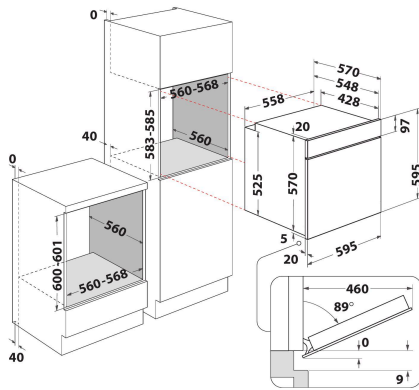

OMK38HU0X

12NC: 859991659920

GTIN (EAN) code: 8003437939211

Whirlpool

SENSING THE DIFFERENCE

ALAPTULAJDONSÁGOK

Termékcsoport	Sütő
Kereskedelmi elnevezés	OMK38HU0X
Termék színe	Nemesacél
Konstruktív kivitel	Beépíthető
Vezérlés módja	Mechanikus
Type of control settings	-
Minden főzőlap-kapcsoló be van építve?	Nem
Milyen főzőlapot tud vezérelni?	-
Automatikus programok	Nem
Áramfelvétel (A)	13
Feszültség (V)	220-240
Frekvencia (Hz)	50/60
Elektromos csatlakozókábel hossza (cm)	90
Csatlakozódugó típusa	Nem
Termékmélység 90°-ban nyitott ajtónál (mm)	-
Termékmagasság	595
Termék szélessége	595
Termékmélység	551
Minimális beépítési magasság	0
Minimális beépítési szélesség	0
Beépítési mélység	0
Nettó tömeg (kg)	26.9
Usable volume (of cavity)	71
Beépített tisztítórendszer	Hidrolitikus
Grids of the cavity	1
Tartók/tálcák	2

MŰSZAKI ADATOK

Időzítő	Igen
Idővezérlés	Mechanikus
Időbeállítási opciók	Leállítás
Biztonsági eszköz	-
Belső világítás	Igen
Number of interior lights of the cavity	1
Position of interior lights of the cavity	Front left
Oven guides of the cavity	Rácsok
Probe of the cavity	Nem