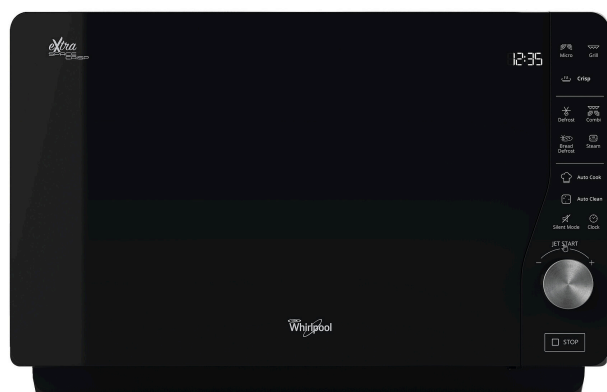

# MWF 427 BL

12NC: 859991666910

EAN-kode: 8003437861055

Whirlpool

SENSING THE DIFFERENCE

- Ovnsvolum: 25 liter
- Jet Start: hurtigstart på full effekt (30 sek/trykk)
- Steam, automatisk program for damptilberedning
- Dampkokefunksjon
- Bread Defrost, funksjon for tining av fryst brød
- Maks. mikrobølgeeffekt: 800 W
- Integreert håndtak
- Tallerkenens maks. diameter: 214 mm
- Touchkontroll
- Sidehengslet dør
- Medfølger: Crisp-panne
- Dampkokekar (3 deler)
- Crisp-funksjon med Crisp-plate
- Grillrist
- Enkel rengjørings funksjon
- automatisk program
- Tilkoplingseffekt: 2250 W
- Varmeelement Grill
- 1000 W grill
- Barnesikring
- 7 effektinnstillinger
- Produktmål HxBxD: 320x490x426 mm
- 800 W, 7 effektinnstillinger
- Mikrobølgeovn med dampkokefunksjon
- Svart overflatebehandling, 25 L
- AutoClean
- AutoCook
- Elektronisk Touch kontrollpanel
- FullFlat Technology, extra stort anvendbart ugnsutrymme utan roterande bottenplatta

## Whirlpool frittstående mikrobølgeovn: farge svart - MWF 427 BL

Denne frittstående mikrobølgeovnen fra Whirlpool har følgende funksjoner: svart farge. Grillfunksjon. Crisp-funksjon, for utrolig sprø quiche, pizza og paier.