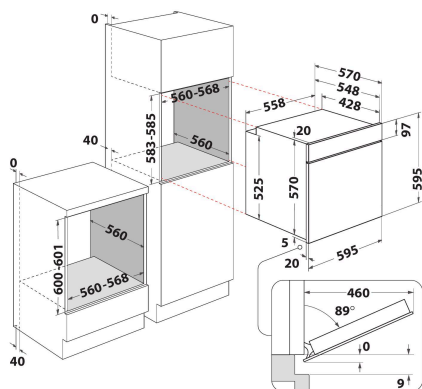

OMSK58RU1SX

12NC: 859991660250

EAN kód: 8003437939549

Whirlpool

SENSING THE DIFFERENCE

HLAVNÍ VLASTNOSTI

Skupina výrobků	Trouba
Obchodní kód	OMSK58RU1SX
Hlavní barva výrobku	Nerez
Typ konstrukce	Vestavěný
Typ ovládání	Elektronický
Typ nastavení ovládání	-
Jsou ovládací prvky varných desek integrované?	Ne
Které druhy varných desek lze ovládat?	-
Automatické programy	Ano
Proud (A)	16
Napětí (V)	220-240
Frekvence (Hz)	50/60
Délka přívodního elektrického kabelu (cm)	100
Typ zástrčky	Schuko
Hloubka s otevřenými dvířky 90 stupňů (mm)	-
Výška výrobku	595
Šířka výrobku	595
Hloubka zabaleného výrobku	551
Minimální výška výklenku	0
Minimální šířka výklenku	0
Hloubka výklenku	0
Čistá hmotnost (kg)	27.1
Využitelný objem (dutiny)	71
Integrovaný čistící systém	Pyrolytický + hydrolytický
Mřížky dutiny	1
Zásobníky	2

TECHNICKÉ VLASTNOSTI

Časovač	Ano
Časové ovládání	Elektronický
Možnosti nastavení času	Stop
Bezpečnostní zařízení	-
Vnitřní osvětlení	Ano
Počet vnitřních světel dutiny	1
Poloha vnitřních světel dutiny	Levá přední část
Vedení trouby v dutině	Teleskopický
Sonda dutiny	Ne