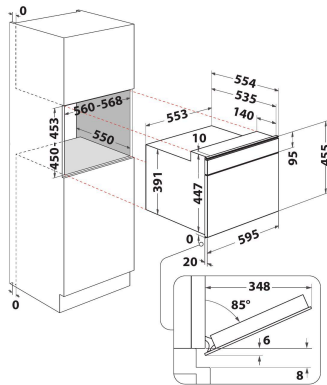

## ALAPTULAJDONSÁGOK

Termékcsoport	Mikrohullám
Kereskedelmi elnevezés	W9 MW261 IXL
Termék színe	Nemesacél
Mikrohullámú sütő típusa	Kombi mikrohullám
Konstruktív kivitel	Beépíthető
Vezérlés módja	Elektronikus
Type of control settings	LCD
Hozzáadott sütési mód: grill	Igen
Crisp/ropogós	Igen
Gőz	Igen
Hozzáadott sütési mód: légkeverés	Igen
Óra	Igen
Automatikus programok	Igen
Termékmagasság	455
Termék szélessége	595
Termékmélység	560
Minimális beépítési magasság	450
Minimális beépítési szélesség	556
Beépítési mélység	550
Nettó tömeg (kg)	29.7
Sütőtér térfogata (l)	40
Forgótányér	Igen
Forgótányér átmérője (mm)	400
Beépített tisztítórendszer	Nem

## MŰSZAKI ADATOK

Áramfelvétel (A)	16
Feszültség (V)	230
Frekvencia (Hz)	50
Elektromos csatlakozókábel hossza (cm)	135
Csatlakozódugó típusa	Schuko
Időzítő	Igen
Grill teljesítmény (W)	1600
Grill típusa	Fűtőelem/főzőzóna
Sütőtér anyaga	Nemesacél
Belső világítás	Igen
Hozzáadott sütési mód: grill	Igen
Position of interior lights of the cavity	-