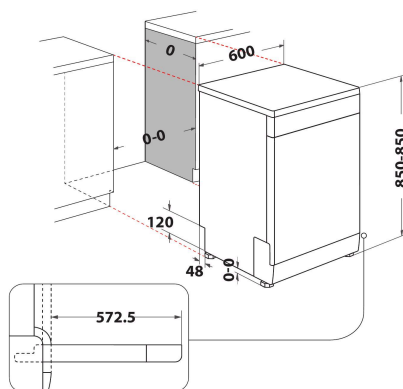

WFC 3C34 P

12NC: 869991612410

EAN-code: 8003437612527

Whirlpool

SENSING THE DIFFERENCE

BELANGRIJKSTE KENMERKEN

Uitvoering	Vrijstaand
Type installatie	Vrijstaand
Type besturing	Elektronisch
Type bedienings- en signaleringselementen	-
Afneembaar bovenblad	Ja
Belangrijkste kleur van het product	Wit
Aansluitwaarde (W)	1900
Stroom	10
Spanning	220-240
Frequentie	50
Lengte elektriciteitsnoer	130
Type stekker	Schuko
Lengte toevoerslang	155
Lengte afvoerslang	150
Stelpoten	Ja - alle vanaf voorzijde
Hoogte van het product	850
Breedte van het product	600
Diepte van het product	590
Minimale nishoogte	820
Maximale nishoogte	900
Minimale nisbreedte	600
Maximale nisbreedte	600
Nisdiepte	590
Nettogewicht	47
Brutogewicht	49

TECHNISCHE KENMERKEN

Automatische programma's	Ja
Maximumtemperatuur watertoevoer	60
Opties startuitlet	Continu
Maximale tijd startuitlet	24
Indicator programmavoortgang	-
Digitale resttijdweergave	Ja
Indicatielampje zout	Ja
Indicatielampje glansspoelmiddel	Ja
Veiligheidssysteem	ja
Verstelbaar bovenrek	ja
Maximale diameter servies bovenrek	0
Maximale diameter servies onderrek	0
Maximale aantal plaatsinstellingen (EU 2017/1369)	14
Op hoogte in te bouwen	Nee