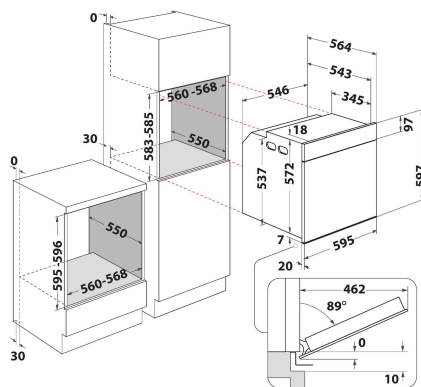

## PÕHIOMADUSED

Tootegrupp	Ahi
Kommertsikood	WOI9A8PT2SBA
Toote põhivärv	Must
Konstruksiooni tüüp	Integreeritav
Juhtimistüüp	Elektroniline
Juhtsätete tüüp	-
Kas mõnel pliidiplaadil on integreeritud juhtseadised?	Ei
Mis tüüpi pliidiplaate saab kontrollida?	Ei ole kohaldatav
Automaatprogrammid	Jah
Voolutugevus (A)	16
Pinge (V)	220-240
Sagedus (Hz)	50
Length of electrical supply cord (cm)	100
Pistikü tüüp	Ei
Sügavus 90 kraadi alla avatud uksega (mm)	-
Toote kõrgus	597
Toote laius	595
Toote sügavus	564
Orva min. kõrgus	583
Orva min. laius	560
Orva sügavus	550
Netokaal (kg)	40.3
Kasulik (kambri) maht	73
Integreeritud puhastussüsteem	Pürolüütiline + hüdrolyütiline
Kambri restid	1
Küpsetusplaadid	3