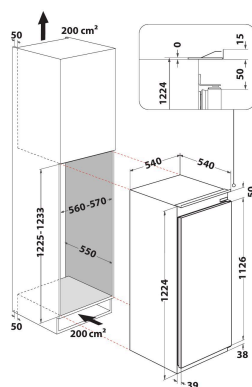

## BELANGRIJKSTE KENMERKEN

Productgroep	Vriezer
Productnaam	AFB 9002
EAN-code	8003437054204
Uitvoering	Inbouw
Type installatie	Inbouw
Type besturing	Mechanisch
Belangrijkste kleur van het product	Wit
Aansluitwaarde (W)	120
Stroom	0,7
Spanning	220-240
Frequentie	50
Lengte elektriciteitsnoer	175
Type stekker	Schuko
Totale volume van het product (EU 2017/1369)	127
Hoogte van het product	1220
Breedte van het product	540
Diepte van het product	540
Maximaal instelbare hoogte	0
Nettogewicht	46
Brutogewicht	50
Deurscharnier	Rechts verwisselbaar