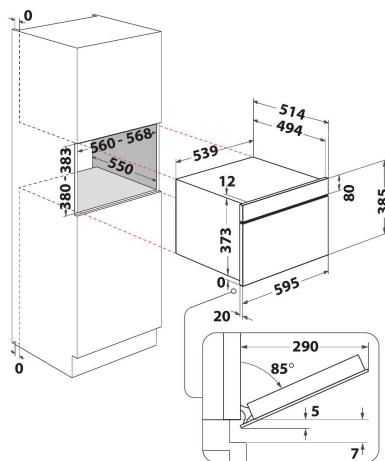

W7 MD460

12NC: 859991565340

EAN-code: 8003437396267

Whirlpool

SENSING THE DIFFERENCE

- 6TH Sense-technologie
- 6TH SENSE CRISP functie met Crisp plaat
- 6th Sense Opwarmen
- 6th Sense ontdooien
- Crisp
- Inhoud ovenruimte 31 liter
- Jet Start: razendsnel verwarmen
- Jet Defrost: extra snel ontdooien
- Turbo hete lucht
- Stoomfunctie met stoomschaal
- Stomen en koken (inbouw)
- CrispFry
- Brood ontdooien
- Magnetron 1000 Watt
- Geschikt voor grote borden en schotels (draaiplateau Ø 32,5 cm)
- Maximale diameter bord: 315 mm