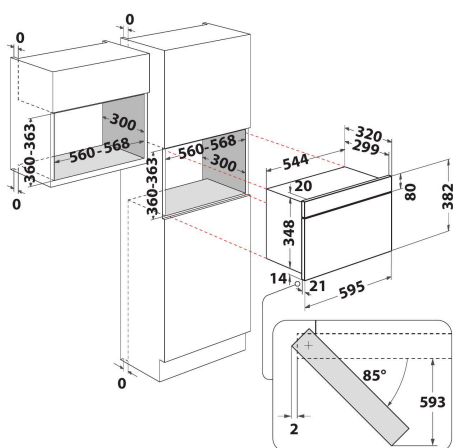

AMW 440/IX

12NC: 858744029900

EAN-kod: 8003437394812

Whirlpool

SENSING THE DIFFERENCE

- Ugnsvolym: 22 liter
- Jet Start: snabbstart på full effekt (30 sek/tryck)
- Jet Defrost funktion, snabb och jämn upptining
- Max. mikrovågseffekt: 750 W
- Roterade bottenplatta, diameter: 25 cm
- Maximal diameter på maten: 280 mm
- Frontventilation
- Sidhängd lucka
- Tillagningsfunktion: mikrovågor
- Anslutningsstorlek: 1300 W
- Elektronisk kontrollpanel med display (grön LED)
- Färg: iXelium yta
- Barnlås
- 4 effektlägen
- 3D mikrovågssystem
- Produktmått HxBxD: 382x595x320 mm
- 750 W, 4 effektlägen