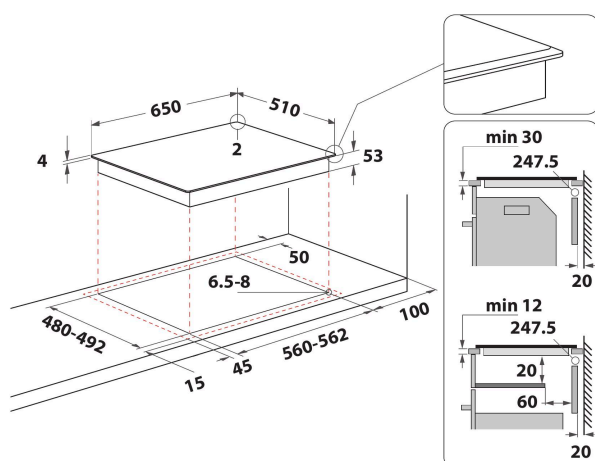

SMP 658C/BT/IXL

12NC: 859991043360

EAN-kode: 8003437207723

Whirlpool

SENSING THE DIFFERENCE

- Unik Ixelium overflatebehandling beskytter mot riper og gir enklere rengjøring
- 6th Sense teknologi
- ChefControl-funksjon som aktiverer en stor, fleksibel sone med ulike forhåndsinnstilte varmenivåer (lavt - middels - høyt)
- Antall induksjonssoner som kan brukes samtidig: 8
- Lett å installere
- FlexiFull, hele koketoppen kan brukes som én stor og fleksibel varmesone
- SmartSense-assistert matlagning med opptil 65 ulike tilberedningsprogrammer
- Automatisk kjeleregistrering
- Restvarmeindikasjon
- Barnesikring
- Varmeskapfunksjon
- På/Av bryter

Whirlpool induksjonstopp - SMP 658C/BT/IXL

8 induksjonskokesoner. flexiCook-soneteknologi lar deg kombinere flere kokeplater til en enkelt sone for større gryter og panner. Lettforståelig glidebryter som forenkler innstillingen av apparatet. Denne glasskeramiske induksjonplatetoppen fra Whirlpool har følgende egenskaper: Elegant teknologi som varmer opp pannen, ikke platetoppen, og dermed reduserer energispredning og gir et perfekt resultat. Elektrisk strømforsyning.

Induksjonsteknologi

Raskere, mer energieffektiv matlagning. Induksjonsteknologi varmer pannen, ikke koketoppen, reduserer spredning av energien med 10 %, og gir perfekte resultater.

FlexiFull

Kok hvor som helst på den helt fleksible overflaten med panner i alle former og størrelser.

63 Matlagingskombinasjon

Utforsk 63 deilige kombinasjoner av oppskrifter og matlagingsmetoder, slik at du aldri går tom for appetittvekkende retter å nyte.

Grill

Grillfunksjonen er designet for å tilberede grillrettene dine til perfektion, takket være en spesiell varmedetektor som konstant overvåker tilberedningstemperaturen.

Smart steking

Fry-funksjonen lar deg nyte deilige, sprø stekte retter, takket være en spesiell varmedetektor som konstant overvåker tilberedningstemperaturen.

Chef Control

Chef Control er et innovativt matlagingsverktøy som lar deg lage mat uten å måtte justere temperaturen på koketoppen. Bare flytt grytene rundt på kokeoverflaten og nyt deilige måltider!

Frontkontroller

Få full kontroll på tilberedning. Kontrollpanelet er praktisk plassert på platetoppens fremkant og er intuitivt brukervennlig.

SmartSense

Flotte resultater, oppskrift etter oppskrift, med 6TH SENSE sensorers temperaturjusteringer.

iXelium

Glans som varer. Den revolusjonerende iXelium-behandlingen beskytter koketoppen mot riper og korrosjon, og sørger for at den alltid har perfekt glans. Og den er enkel å gjøre ren- alt du trenger er vann og en myk klut.