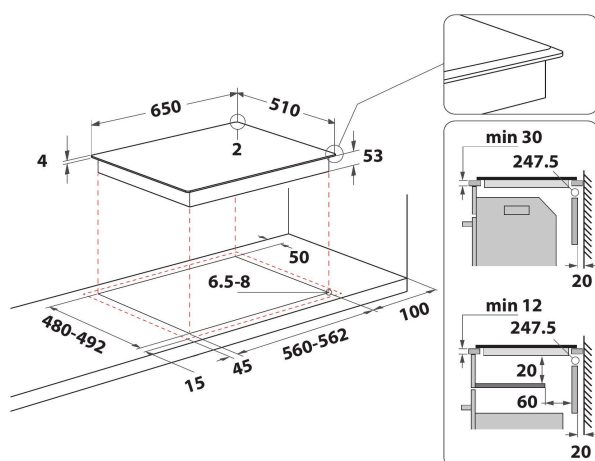

# SMP 658C/BT/IXL

12NC: 859991043360

EAN-kode: 8003437207723

Whirlpool

SENSING THE DIFFERENCE

- Unik Ixelim overflatebehandling beskytter mot riper og gir enklere rengjøring
- 6th Sense teknologi
- ChefControl-funksjon som aktiverer en stor, fleksibel sone med ulike forhåndsinnstilte varmenivåer (lavt - middels - høyt)
- Antall induksjonssoner som kan brukes samtidig: 8
- Lett å installere
- FlexiFull, hele koketoppen kan brukes som én stor og fleksibel varmesone
- SmartSense-assistert matlaging med opptil 65 ulike tilberedningsprogrammer
- Automatisk kjeleregistrering
- Restvarmeindikasjon
- Barnesikring
- Varmeskapfunksjon
- På/Av bryter