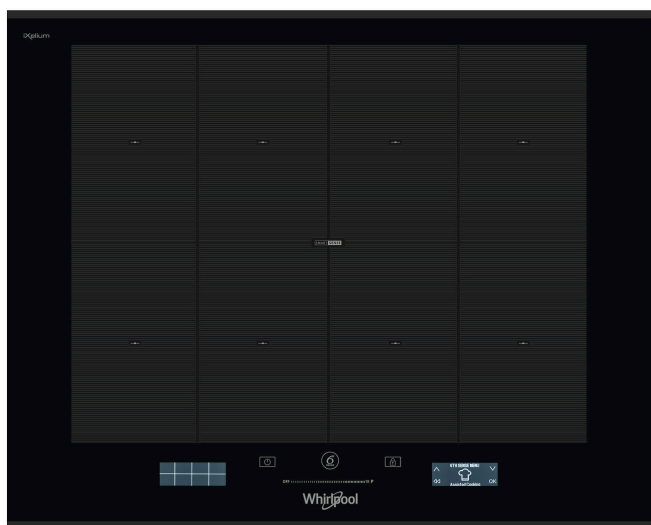

# Whirlpool

SENSING THE DIFFERENCE

- Unik Ixelium overflatebehandling beskytter mot riper og gir enklere rengjøring
- 6th Sense teknologi
- ChefControl-funksjon som aktiverer en stor, fleksibel sone med ulike forhåndsinnstilte varmenivåer (lavt - middels - høyt)
- Antall induksjonssoner som kan brukes samtidig: 8
- Lett å installere
- FlexiFull, hele koketoppen kan brukes som én stor og fleksibel varmesone
- SmartSense-assistert matlagning med opptil 65 ulike tilberedningsprogrammer
- Automatisk kjeleregistrering
- Restvarmeindikasjon
- Barnesikring
- Varmeskapfunksjon
- På/Av bryter

## Whirlpool induksjonstopp - SMP 658C/BT/IXL

8 induksjonskokesoner. flexiCook-soneteknologi lar deg kombinere flere kokeplater til en enkelt sone for større gryter og panner. Lettforståelig glidebryter som forenkler innstillingen av apparatet. Denne glasskeramiske induksjonplatetoppen fra Whirlpool har følgende egenskaper: Elegant teknologi som varmer opp pannen, ikke platetoppen, og dermed reduserer energispredning og gir et perfekt resultat. Elektrisk strømforsyning.