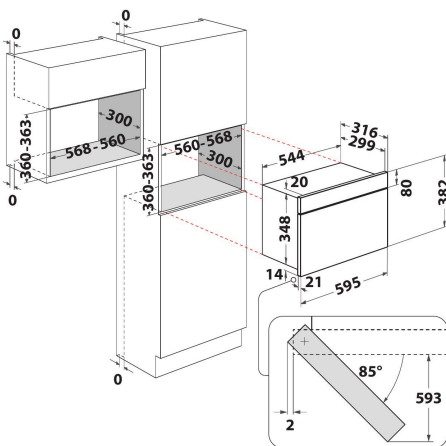

MBNA900B

12NC: 859991659350

EAN-kode: 8003437396816

Whirlpool

SENSING THE DIFFERENCE

- Ovnsvolum: 22 liter
- Jet Start: hurtigstart på full effekt (30 sek/trykk)
- Jet Defrost-funksjon, rask og jevn tining
- Maks. mikrobølgeeffekt: 750 W
- Roterende bunnplate, diameter: 25 cm
- Tallerkenens maks. diameter: 280 mm
- Ventilasjon framme
- Sidehengslet dør
- Tilberedningsfunksjon: mikrobølger
- Tilkoplingseffekt: 1300 W
- Kontrollpanel med grønn LED-display
- Barnesikring
- 4 effektinnstillinger
- 3D mikrobølgesystem
- Produktmål HxBxD: 382x595x320 mm
- 750 W, 4 effektinnstillinger
- Maksimal nisjehøyde: 365 mm