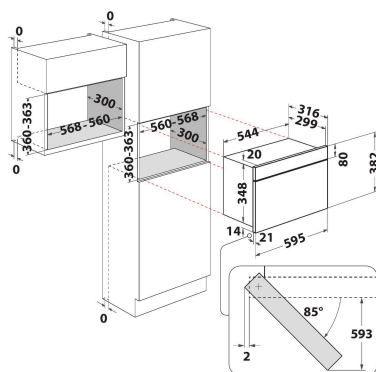

## GALVENĀS IEZĪMES

Produktu grupa	Mikroviļnis
Tirdzniecības kods	MBNA900X
Produkta pamatkrāsa	Nerūsējošais tērauds
Mikroviļņu krāsns veids	Tikai MW
Konstrukcijas veids	Iebūvēts
Vadības veids	Elektronisks
Vadības iestatījumu veids	LED
Papildu gatavošanas metode Grill	Nē
Crisp	Nē
Tvaiks	Nē
Papildu gatavošanas metode Fan cooking	Nē
Pulkstenis	Jā
Automātiskās programmas	Nē
Produkta augstums	382
Produkta platums	595
Produkta dziļums	320
Minimālais nišas augstums	360
Minimālais nišas platums	556
Nišas dziļums	300
Neto svars (kg)	19.5
Tilpnes tilpums (l)	22
Rotējošai šķīvīvis	Jā
Rotējošā šķīvīja diametrs	250
Integrēta tīrīšanas sistēma	Nē

## TEHNISKĀS ĪPAŠĪBAS

Strāva (A)	10
Voltāža (V)	220-240
Frekvence (Hz)	50
Elektrības vada garums (cm)	135
Kontaktdakšas veids	Schuko
Taimeris	Jā
Grila jauda (W)	0
Grila veids	Nav piemērojams
Tilpnes materiāls	Krāsots
Iekšējais apgaismojums	Jā
Papildu gatavošanas metode Grill	Nē
Tilpnes iekšējo gaismas elementu novietojums	Labā puse