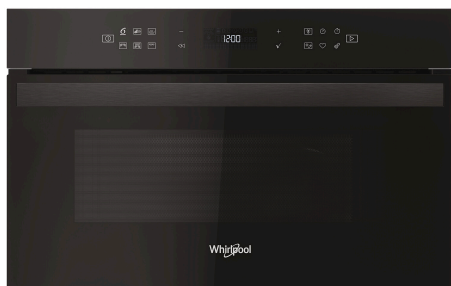

# AMW 6440 FB

12NC: 859991670290

GTIN (EAN) kód: 8003437396915

Whirlpool

SENSING THE DIFFERENCE

## ZÁKLADNÁ CHARAKTERISTIKA

Skupina výrobkov	Mikrovlny
Obchodný kód	AMW 6440 FB
Hlavná farba výrobku	Čierna
Typ mikrovlnnej rúry	Funkcia MW+Grill
Typ konštrukcie	Vstavaná
Typ ovládania	Elektronický
Typ nastavenia ovládania	LCD
Dodatočný spôsob varenia Gril	Áno
Crisp	Áno
Para	Áno
Dodatočný spôsob varenia Varenie s ventilátorom	Nie
Hodiny	Áno
Automatické programy	Áno
Výška výrobku	385
Šírka výrobku	595
Hĺbka zabaleného výrobku	468
Minimálna výška výklenku	380
Minimálna šírka výklenku	556
Hĺbka výklenku	550
Čistá hmotnosť (kg)	27
Kapacita dutiny (l)	31
Otočný stôl	Áno
Priemer otočného stola (mm)	325
Integrovaný čistiaci systém	Nie