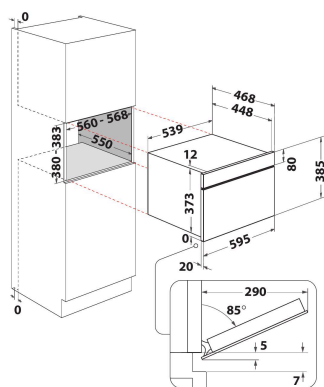

## ZÁKLADNÁ CHARAKTERISTIKA

Skupina výrobkov	Mikrovlny
Obchodný kód	AMW 6440 FB
Hlavná farba výrobku	Čierna
Typ mikrovlnnej rúry	Funkcia MW+Grill
Typ konštrukcie	Vstavaná
Typ ovládania	Elektronický
Typ nastavenia ovládania	LCD
Dodatočný spôsob varenia Gril	Áno
Crisp	Áno
Para	Áno
Dodatočný spôsob varenia Varenie s ventilátorom	Nie
Hodiny	Áno
Automatické programy	Áno
Výška výrobku	385
Šírka výrobku	595
Hĺbka zabaleného výrobku	468
Minimálna výška výklenku	380
Minimálna šírka výklenku	556
Hĺbka výklenku	550
Čistá hmotnosť (kg)	27
Kapacita dutiny (l)	31
Otočný stôl	Áno
Priemer otočného stola (mm)	325
Integrovaný čistiaci systém	Nie

## TECHNICKÉ VLASTNOSTI

Prúd (A)	10
Napätie (V)	230
Frekvencia (Hz)	50
Dĺžka elektrického prírodného kábla (cm)	135
Typ zástrčky	Schuko
Časovač	Áno
Výkon grilu (W)	800
Typ mriežky	Kremeň
Materiál dutiny	Nerezová oceľ
Vnútorne osvetlenie	Áno
Dodatočný spôsob varenia Gril	Áno
Poloha vnútorných svetiel dutiny	-