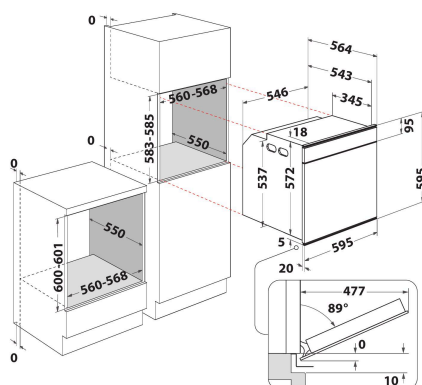

## ZÁKLADNÉ INFORMÁCIE

Skupina izdelkov	Pečica
Komercialna oznaka izdelka	W7 OM4 4S1 P
Osnovna barva izdelka	Inox
Tip konstrukcije	Vgrajeni
Način upravljanja	Elektronsko
Vrsta naprav za upravljanje in vrsta signalnih naprav	-
Ali so vgrajeni gumbi za upravljanje kuhališč?	Ne
Katere vrste kuhališč se lahko upravljajo?	-
Avtomatski programi	Da
Tok	16
Napetost	220-240
Frekvenca	50/60
Dolžina priključnega kabla	90
Tip vtiča	Ne
Globina pri vratih, odprtih pod kotom 90 stopinj	-
Višina izdelka	595
Širina izdelka	595
Globina izdelka	564
Minimalna višina vgradne niše	0
Minimalna širina vgradne niše	0
Globina vgradne niše	0
Neto masa	40.5
Uporabna prostornina (prostora za peko)	73
Vgrajen sistem čiščenja	Pirolitski
Rešetke	2
Pladnji	2