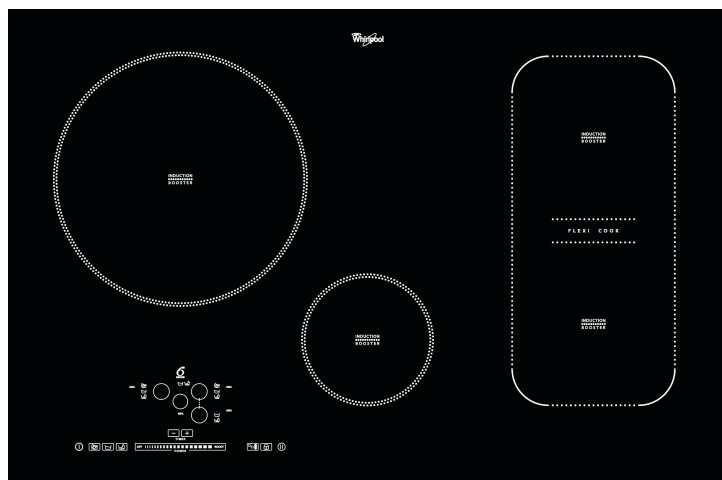

ACM 849/NE

12NC: 855784901000

EAN-kod: 8003437825767

Whirlpool

SENSING THE DIFFERENCE

- 6TH SENSE teknik
- Antal induktionszoner som kan användas samtidigt: 4
- Restvärmeindikering
- Barnlås
- På/Av-omkopplare
- Sjudningsfunktion
- Lågtemperaturfunktion för smältning
- 77 cm bred
- Timerfunktion
- Touch-slide kontroll
- Svart glasspishäll
- Antal zoner med booster: 4
- 1 Indikator för påslagen platta
- Total power declared: 8 kW
- Indikator för påslagen ström
- Anslutningskabel medföljer
- Sidor med rak kant (utan ram)

Whirlpool induktionshäll - ACM 849/NE

4 induktionszoner. flexiCook-kokzon, två zoner som enkelt kan ställas om och fungera som en enda stor zon. Touchkontroll med skjutreglage som ger dig exakt kontroll över din matlagning och med vilken du med ett lätt tryck med fingret kan reglera temperaturen. 6TH SENSE-tekniken låter dig automatiskt ställa in den optimala temperaturen för sjudning, smältning eller uppkok, med bara en knapptryckning. Denna induktionshäll från Whirlpool är utrustad med: Avancerad teknik som värmer upp kastrullen, inte hällen, vilket minskar energispridningen och ger ett utmärkt tillagningsresultat.