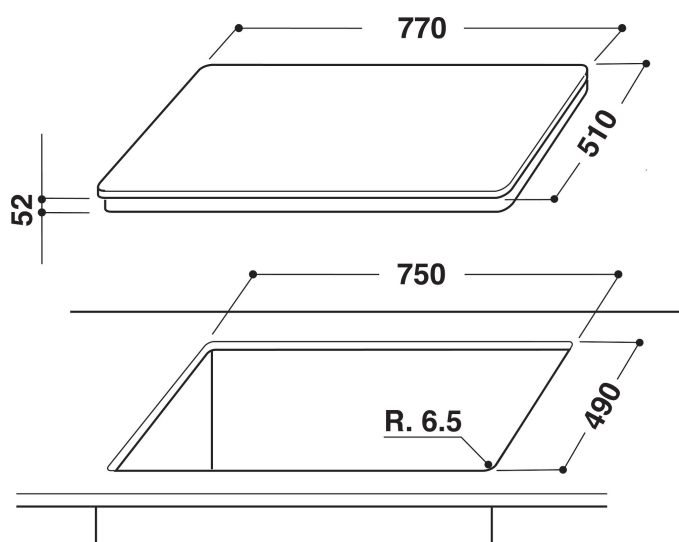

ACM 849/NE

12NC: 855784901000

EAN-kod: 8003437825767

Whirlpool

SENSING THE DIFFERENCE

- 6TH SENSE teknik
- Antal induktionszoner som kan användas samtidigt: 4
- Restvärmeindikering
- Barnlås
- På/Av-omkopplare
- Sjudningsfunktion
- Lågtemperaturfunktion för smältning
- 77 cm bred
- Timerfunktion
- Touch-slide kontroll
- Svart glasspishäll
- Antal zoner med booster: 4
- 1 Indikator för påslagen platta
- Total power declared: 8 kW
- Indikator för påslagen ström
- Anslutningskabel medföljer
- Sidor med rak kant (utan ram)