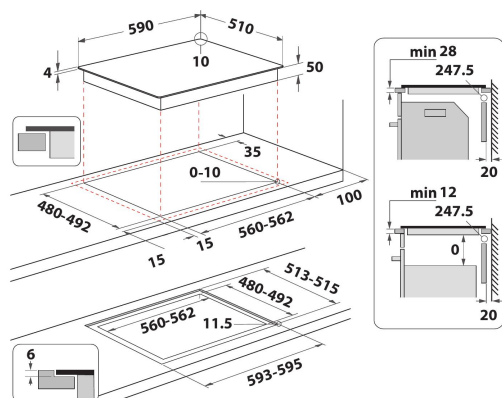

WB S2560 NE BM

12NC: 859991740640

Kod EAN: 8003437071508

Whirlpool

SENSING THE DIFFERENCE

- Technologia 6th Sense
- Indukcyjne strefy gotowania 4
- Łatwy montaż
- Strefa połączenia
- Wykrywanie patelni
- Wskaźnik ciepła resztkowego
- Blokada przed przypadkowym uruchomieniem
- Funkcja utrzymywania ciepła
- Przełącznik WŁ./WYŁ.
- Funkcja gotowania na wolnym ogniu
- Funkcja rozpuszczania
- Płyta grzejna 60 cm
- Minutnik
- Łatwa wymiana
- Szklana płyta grzejna Czarny
- Promiennikowe pola grzewcze 4
- Strefy szybkiego podgrzewania 4
- Wskaźnik uruchomienia płyty 4
- Wskaźnik zasilania
- Dołączony przewód zasilający

Płyta indukcyjna szklano-ceramiczna Whirlpool - WB S2560 NE BM

4 pola grzewcze. technologia stref FlexiCook umożliwia połączenie kilku palników w jedną strefę grzewczą do gotowania i smażenia w większym naczyniu. Intuicyjne pokrętko do łatwego wprowadzania ustawień. Cechy płyty indukcyjnej szklano-ceramicznej Whirlpool: Wspaniała technologia, podgrzewająca patelnię a nie płytę, zmniejsza rozpraszanie energii i zapewnia doskonałe rezultaty gotowania. Zasilanie elektryczne.

PROGRAMY AUTOMATYCZNE 6.ZMYSŁ

Ustawienie prawidłowego poziomu grzania nie stanowi już problemu dzięki 4 specjalnym wstępnie ustawionym funkcjom — do 4 dla każdej strefy gotowania. Wystarczy wybrać program, a płyta automatycznie ustawi najlepszy poziom ciepła dla żądanej metody gotowania.

Connection Zone

Uniwersalne gotowanie. Płyta grzejna Whirlpool ma funkcję Connection Zone, która umożliwi połączenie dwóch osobnych stref gotowania w jedną, dzięki czemu możesz gotować w większych garnkach i patelniach, a ciepło rozchodzi się równomiernie.

Zarządzanie mocą

Wyjątkowa klasa energetyczna. Dzięki funkcji zarządzanie mocą możesz ustawić moc płyty grzejnej i uniknąć przeciążenia obwodu w swoim domu.

Funkcja Rozpuszczanie

Perfekcyjne gotowanie na małym ogniu. Funkcja Rozpuszczanie pozwala Ci gotować w bardzo niskich temperaturach – to idealne rozwiązanie, gdy rozpuszczasz czekoladę, masło lub przygotowujesz lekkie, delikatne sosy.

Utrzymywanie w ciepłe

Ciepłe potrawy w każdej chwili. Wymagająca niewielkiej mocy funkcja utrzymywania w ciepłe chroni Twoje potrawy przed stygnięciem w czasie, gdy przygotowujesz resztę posiłku.

Funkcja Gotowanie na wolnym ogniu

Idealne gotowanie na wolnym ogniu. Funkcja powolnego gotowania umożliwia perfekcyjne przygotowanie potraw wymagających długiego czasu gotowania.

Wyjątkowe wzornictwo

Nasze płyty grzejne zaprojektowano tak, by były jednocześnie piękne i funkcjonalne. Wyjątkowe wzornictwo Filo naszych płyt grzejnych do zabudowy sprawia, że czyszczenie jest łatwiejsze niż kiedykolwiek.

Booster 3 kW

Ciesz się jeszcze szybciej doskonałymi rezultatami. Płyta grzejna Whirlpool ma palnik o mocy 3 kW dla szybszego, bardziej wydajnego podgrzewania.