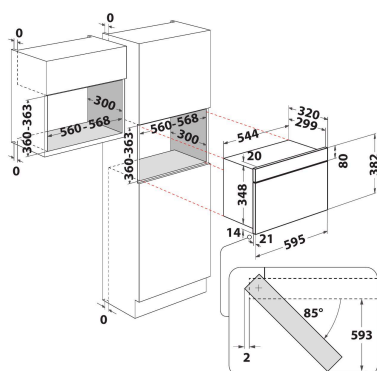

## PÕHIOMADUSED

Tootegrupp	Mikrolained
Kommertsikood	W6 MN840
Toote põhivärv	Roostevaba teras
Mikrolaineahju tüüp	Mikrolained+grill
Konstruksiooni tüüp	Integreeritav
Juhtimistüüp	Elektroniline
Juhtsätete tüüp	LED
Täiendav küpsetusmeetod - Grill	Jah
Krõbe	Jah
Aur	Ei
Täiendav küpsetusmeetod - Sundõhk	Ei
Kell	Jah
Automaatprogrammid	Ei
Toote kõrgus	382
Toote laius	595
Toote sügavus	320
Orva min. kõrgus	360
Orva min. laius	556
Orva sügavus	300
Netokaal (kg)	21
Kambri mahutavus (l)	22
Pöördalus	Jah
Pöördaluse läbimõõt (mm)	250
Integreeritud puhastussüsteem	Ei

## TEHNILISED OMADUSED

Voolutugevus (A)	10
Pinge (V)	230
Sagedus (Hz)	50
Toitejuhtme pikkus (cm)	135
Pistiku tüüp	Schuko
Taimer	Jah
Grilli võimsus (W)	700
Grilli tüüp	Kvarts
Kambri materjal	Värvitud
Sisevalgusti	Jah
Täiendav küpsetusmeetod - Grill	Jah
Sisevalgustite asukoht kambris	Parem külg