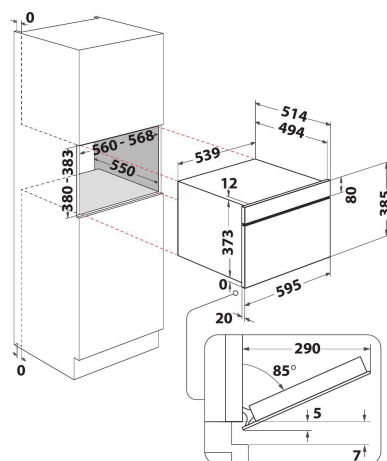

AMW 730/SD

12NC: 858773001960

Штрих-код (EAN) код: 8003437394980

Whirlpool

SENSING THE DIFFERENCE

- Технологія 6TH Sense
- 6TH Sense з функцією CRISP та тарілкою CRISP
- Функція Crisp
- Об'єм камери 31 л
- Jet меню crisp
- Турбо старт: швидкий розігрів їжі
- Турбо розморозка: швидкий розігрів
- 1000 мікрохвильова піч (B)
- Поворотна ручка
- Діаметр поворотного столу - 32,5 см.
- Фронтальна вентиляція
- Відкриття з бокової сторони
- Тарілка Crisp та ручка до тарілки Crisp
- Функція Crisp Function з тарілкою Crisp
- Вибрані рецепти
- 3 режими приготування: Мікрохвилі, Гриль, Crisp
- Технологія очищення Easy to Clean