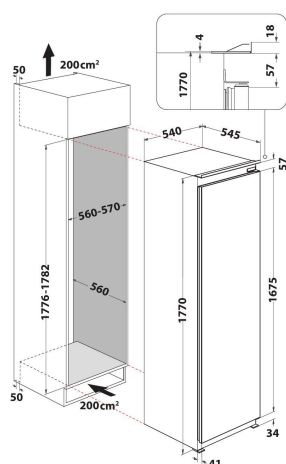

WHSD18A013C1

12NC: 859991688150

Штрих-код (EAN) код: 8003437058431

Whirlpool

SENSING THE DIFFERENCE

- Клас енергоспоживання: E
- Енергоспоживання: 113 кВт/рік
- Розміри (ВхШхГ): 1770x540x545 мм
- Вбудована морозильне відділення
- Сталь покриття
- Загальний корисний об'єм: 314 л
- Клас шуму: B
- Рівень шуму: 30 дБ(А)
- Технологія 6TH SENSE
- Перенавішувані двері
- Режим Відпустка
- Температура, що регулюється
- Внутрішня вентиляція
- Система охолодження холодильного відділення: вентилятор
- Відсік для молочних продуктів
- 2 балконів, що регулюються по висоті

Холодильник Whirlpool вбудований - WHSD18A013C1

Характеристики вбудованого холодильника Whirlpool: спеціальна полиця-балкон для пляшок. Сенсори 6th sense автоматично знижують температуру кожного разу, коли Ви додаєте нові продукти, і таким чином заощаджують електроенергію та зберігають якість продуктів.