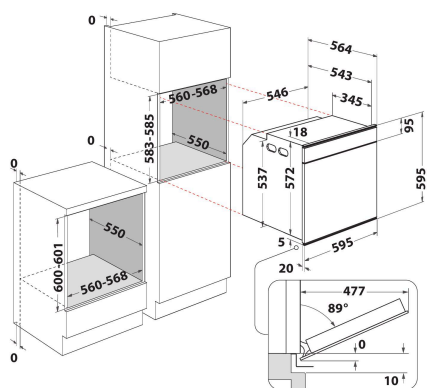

## ALAPTULAJDONSÁGOK

Termékcsoport	Sütő
Kereskedelmi elnevezés	AKZM 8480 S
Termék színe	Halvány ezüst
Konstruktív kivitel	Beépíthető
Vezérlés módja	Mechanikus és elektronikus
Type of control settings	-
Minden főzőlap-kapcsoló be van építve?	Nem
Milyen főzőlapot tud vezérelni?	-
Automatikus programok	Igen
Áramfelvétel (A)	16
Feszültség (V)	220-240
Frekvencia (Hz)	50/60
Elektromos csatlakozókábel hossza (cm)	90
Csatlakozódugó típusa	Nem
Termékmélység 90°-ban nyitott ajtónál (mm)	-
Termékmagasság	595
Termék szélessége	595
Termékmélység	564
Minimális beépítési magasság	0
Minimális beépítési szélesség	0
Beépítési mélység	0
Nettó tömeg (kg)	39.5
Usable volume (of cavity)	73
Beépített tisztítórendszer	Pirolitikus
Grids of the cavity	1
Tartók/tálcák	2

## MŰSZAKI ADATOK

Időzítő	-
Idővezérlés	Elektronikus
Időbeállítási opciók	Indítás és leállítás
Biztonsági eszköz	-
Belső világítás	Igen
Number of interior lights of the cavity	1
Position of interior lights of the cavity	Elöl
Oven guides of the cavity	Teleszkópos
Probe of the cavity	Nem