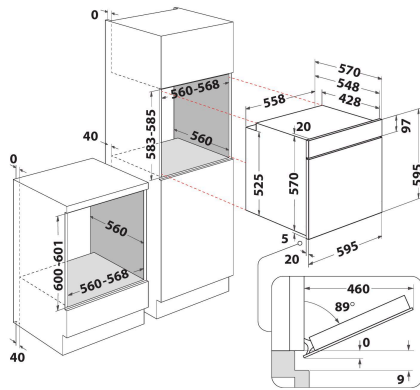

## TUOTTEEN AVAINTIEDOT

Tuoteryhmä	Uuni
Kaupallinen koodi	OMK38HU0B
Tuotteen pääväri	Musta
Rakenteen tyyppi	Kalusteisiin sijoitettava
Ohjauksen tyyppi	Mekaaninen
Ohjaus- ja signaalilaitteiden tyyppi	-
Onko keittotasossa integroituja säätimiä?	Ei
Millaisia keittotasoja voidaan käyttää?	-
Automaattiset ohjelmat	Ei
Virta	13
Jännite	220-240
Taajuus	50/60
Virtajohdon pituus	90
Pistokkeen tyyppi	Ei
Syvyys luukun ollessa auki 90 astetta	-
Tuotteen korkeus	595
Tuotteen leveys	595
Tuotteen syvyys	551
Asennustilan minimikorkeus	0
Asennustilan minimileveys	0
Asennustilan syvyys	0
Nettopaino	26.9
Sisätilan käytettävissä oleva tilavuus	71
Puhdistusjärjestelmä	Hydrolyysi
Ritilät	1
Leivinpellit	2