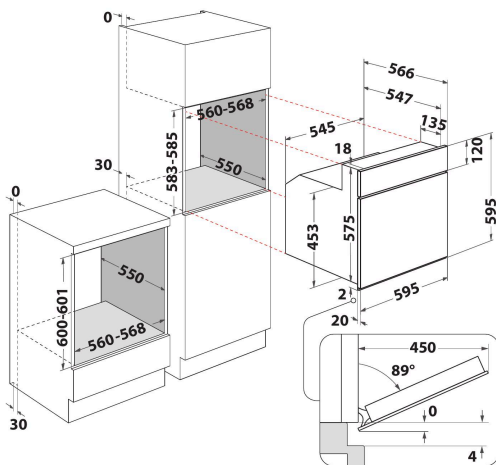

- SmartClean
- Clasă energetică A
- Cavitate 65 litri
- Funcția Decongelare
- Grill
- Interior emailat ușor de curățat
- Funcție Turbo Grill
- Funcție Produse de patiserie
- Preparare convențională
- Mâner metalic
- Numărul geamurilor ușii: 2
- Mâner proeminent
- Dezactivare temporizator
- Grill 1400 W
- 1 grătar
- 2Tăvițe
- Programator mecanic