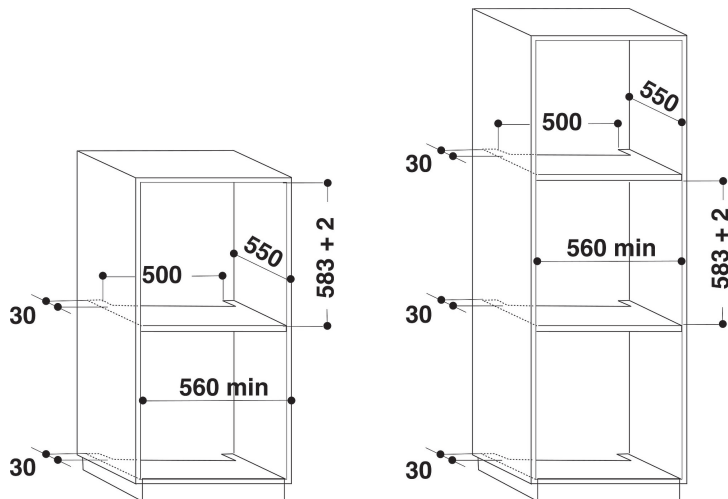

AKZ 6210 WH

12NC: 858562101710

EAN-kod: 8003437938023

Whirlpool

SENSING THE DIFFERENCE

- 6TH SENSE auto-program
- SmartClean program och non-stick ytbehandling för snabb och miljövänlig ugnrensning.
- Energiklass A+
- Ugnsvolym: 65 liter
- COOK3, laga mat på upp till 3 nivåer samtidigt
- Ready2Cook, möjligt att börja tillagningen utan att föruppvärma ugnen (auto-program)
- Funktion för upptining
- Varmluftsfunktion
- Grill
- Ugnsväggar med lättrensjord emalj
- Turbogrill - för att ugnsgrilla större bitar kött eller fågel
- MaxiCooking, perfekt för stora stekar
- Funktion för bakverk
- SoftClosing - mjukstängande lucka
- Specialfunktioner