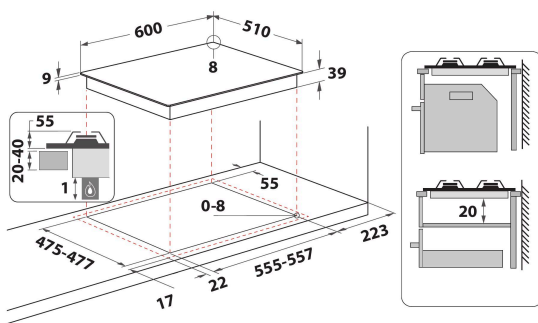

## ZÁKLADNÁ CHARAKTERISTIKA

|  |               |
|--|---------------|
| Skupina výrobkov                         | Varná doska   |
| Typ konštrukcie                          | Vstavaná      |
| Typ ovládania                            | Mechanické    |
| Typ nastavenia ovládania                 | Kľučka        |
| Počet plynových horákov                  | 4             |
| Počet elektrických varných zón           | 0             |
| Počet elektrických platní                | 0             |
| Počet sálavých platní                    | 0             |
| Počet halogénových platní                | 0             |
| Počet indukčných dosiek                  | 0             |
| Počet elektrických ohrievacích zón       | 0             |
| Umiestnenie ovládacieho panela           | Predná strana |
| Základný materiál povrchu                | Smaltovaná    |
| Hlavná farba výrobku                     | Antracitová   |
| Hodnota elektrického pripojenia (W)      | 0             |
| Hodnota plynovej prípojky (W)            | 8000          |
| Typ plynu                                | Methane       |
| Prúd (A)                                 | 0             |
| Napätie (V)                              | 220-240       |
| Frekvencia (Hz)                          | 50/60         |
| Dĺžka elektrického privodného kábla (cm) | 100           |
| Typ zástrčky                             | Nie           |
| Plynová prípojka                         | N/A           |
| Šírka výrobku                            | 590           |
| Výška výrobku                            | 33            |
| Hĺbka zabaleného výrobku                 | 510           |
| Minimálna výška výklenku                 | 0             |
| Minimálna šírka výklenku                 | 555           |
| Hĺbka výklenku                           | 475           |
| Čistá hmotnosť (kg)                      | 10.3          |
| Automatické programy                     | Nie           |