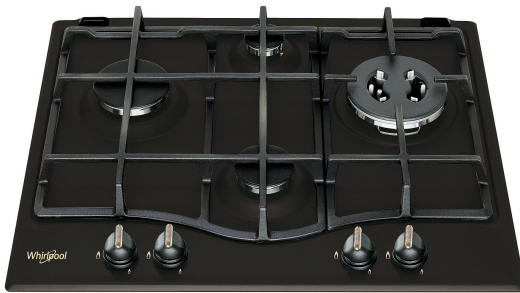

## ZÁKLADNÁ CHARAKTERISTIKA

|  |               |
|--|---------------|
| Skupina výrobkov                         | Varná doska   |
| Typ konštrukcie                          | Vstavaná      |
| Typ ovládania                            | Mechanické    |
| Typ nastavenia ovládania                 | Kľučka        |
| Počet plynových horákov                  | 4             |
| Počet elektrických varných zón           | 0             |
| Počet elektrických platní                | 0             |
| Počet sálavých platní                    | 0             |
| Počet halogénových platní                | 0             |
| Počet indukčných dosiek                  | 0             |
| Počet elektrických ohrievacích zón       | 0             |
| Umiestnenie ovládacieho panela           | Predná strana |
| Základný materiál povrchu                | Smaltovaná    |
| Hlavná farba výrobku                     | Antracitová   |
| Hodnota elektrického pripojenia (W)      | 0             |
| Hodnota plynovej prípojky (W)            | 8000          |
| Typ plynu                                | Methane       |
| Prúd (A)                                 | 0             |
| Napätie (V)                              | 220-240       |
| Frekvencia (Hz)                          | 50/60         |
| Dĺžka elektrického privodného kábla (cm) | 100           |
| Typ zástrčky                             | Nie           |
| Plynová prípojka                         | N/A           |
| Šírka výrobku                            | 590           |
| Výška výrobku                            | 33            |
| Hĺbka zabaleného výrobku                 | 510           |
| Minimálna výška výklenku                 | 0             |
| Minimálna šírka výklenku                 | 555           |
| Hĺbka výklenku                           | 475           |
| Čistá hmotnosť (kg)                      | 10.3          |
| Automatické programy                     | Nie           |