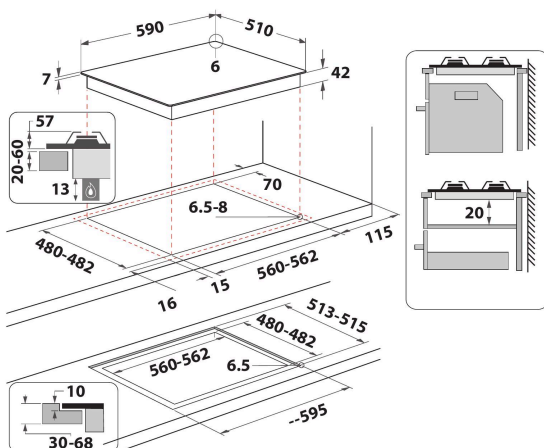

### Comenzi frontale

Ușor accesibile și incredibil de intuitive, comenzile sunt poziționate în mod practic pe panoul frontal al plitei, oferind o experiență de gătire lipsită de probleme.

- Suporturi pentru cratițe fontă
- Dispozitiv de siguranță electromagnetic pentru fiecare arzător
- Selectoare Argintiu
- Grătare 4 HP Single open grids Cast Iron
- Front Comenzi
- Plită 60 cm
- Buton de comandă mecanic
- Tip de aprindere: Buton
- Arzătoare 4
- Arzătoare 4: 1 DCC small 3500 arzător W, 1 Semi-rapid 1650 arzător W, 1 Semi-rapid 1650 arzător W și 1 Auxiliar 1000 arzător W.
- Cablu de alimentare inclus
- Dimensiuni ÎxLxA: 49x590x510 mm
- Dimensiuni nișă ÎxLxA: 41x560x490 mm
- Tensiune: 220-240 V

## MAIN FEATURES

Grup de produse	Plita
Tipul de construcție	Incorporabil
Tip de control	Mecanic
Tipul de control al setărilor	Buton rotativ
Număr de arzătoare pe gaz	4
Număr de zone de gătit electrice	0
Număr de zone electrice	0
Număr de zone cu vitroceramica	0
Număr de zone cu halogen	0
Număr zone pe inducție	0
Număr de zone cu încălzire electrică	0
Localizare a panoului de control	Front
Materialul suprafeței de bază	Sticla
Culoarea principală a produsului	Negru
Conectarea electrică (W)	0
Rating pentru conectarea la gaz (W)	7800
Tip de gaz	G20
Curent (A)	0,2
Tensiune (V)	220-240
Frecvență (Hz)	50/60
Lungimea cablului de alimentare electrică (cm)	85
Tip de conectare	Fara
Conexiune gaz	N/A
Lățimea produsului	590
Înălțimea produsului	49
Adâncimea produsului	510
Înălțime minimă a nișei	41
Lățime minimă a nișei	560
Adâncime nișă	490
Greutate netă (kg)	12.5
Programe automate	Fara