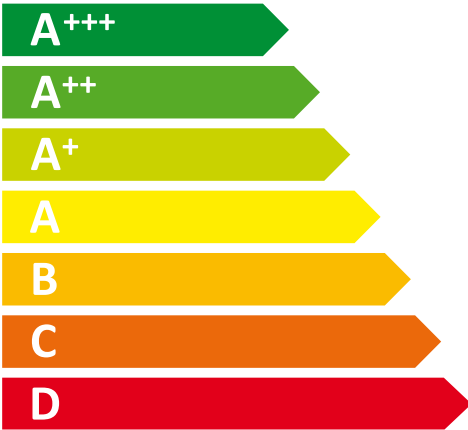

**ENERG**  
енергия · ενεργεια

# WHIRLPOOL

CF 340 T

ENERGIA · ЕНЕРГИЯ  
ΕΝΕΡΓΕΙΑ · ENERGIJA  
ENERGY · ENERGIE · ENERGI

**432**  
kWh/annum

- L

**251L**

**45 dB**

2010/1060